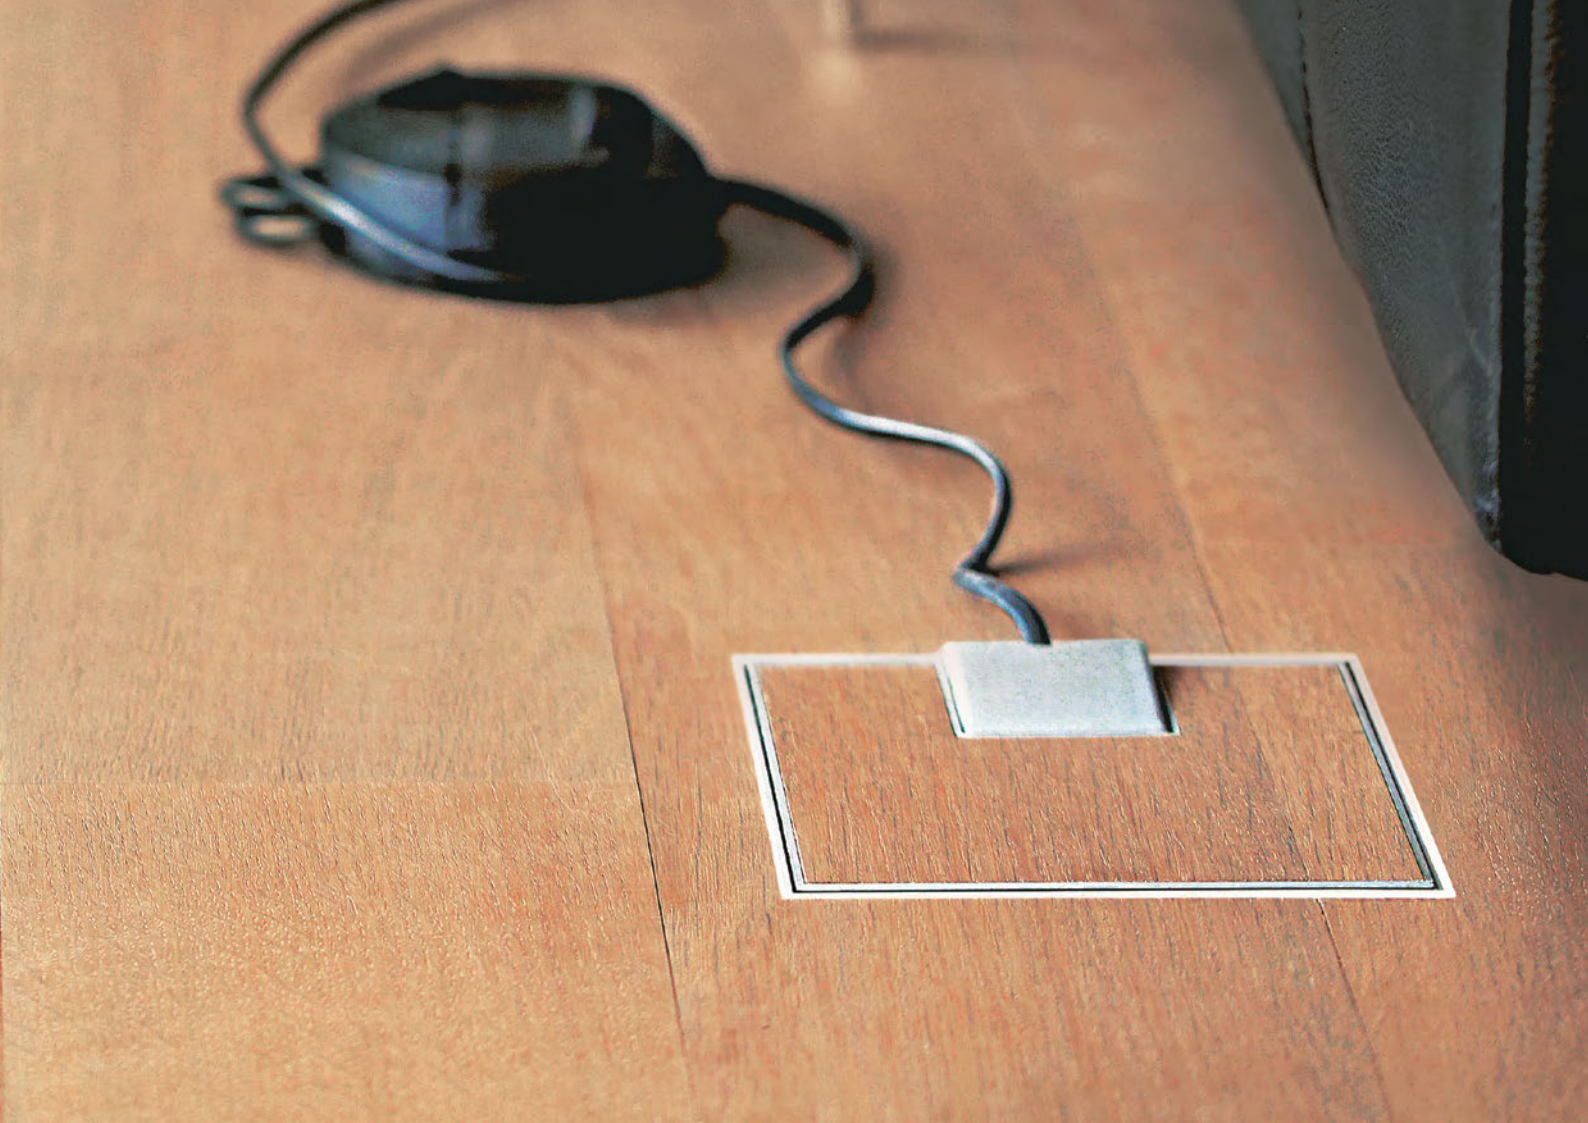

FELLER BODENDOSEN

Überall, wo grosse Glasfronten oder grosse Räume eine Platzierung von Anschlussdosen in der Wand verhindern, bieten sich Bodendosen als ideale Lösung an. Bei den Einbauversionen mit Klappdeckel wählen Sie zwischen Chromstahl geschliffen, Chromstahl anthrazit oder Chromstahl gold. Und selbstverständlich können Sie die Version mit Einlagendeckel auch mit dem Original-Bodenmaterial versehen.