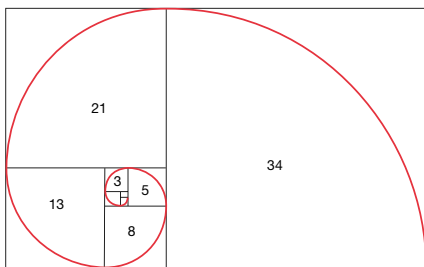

EDIZIOdue prestige

Für harmonische Proportionen ist gesorgt, denn die mathematischen Gesetzmäßigkeiten der Fibonacci-Folge liefern die Basis für die Formensprache der EDIZIOdue prestige Abdeckrahmen. Raffiniert: Das schwebende Design in Kombination mit dem Zusatzrahmen schafft spezielle Effekte auf der Wand oder ermöglicht eine diskrete Integration ins Umfeld.

Sie haben die Wahl.

Das ausgesprochen ausgewogene Erscheinungsbild der EDIZIOdue prestige Abdeckrahmen ist auf das in der Fibonacci-Zahlenreihe enthaltene Grundprinzip zurückzuführen. Dieses Prinzip lässt sich mittels der goldenen Spirale grafisch darstellen.