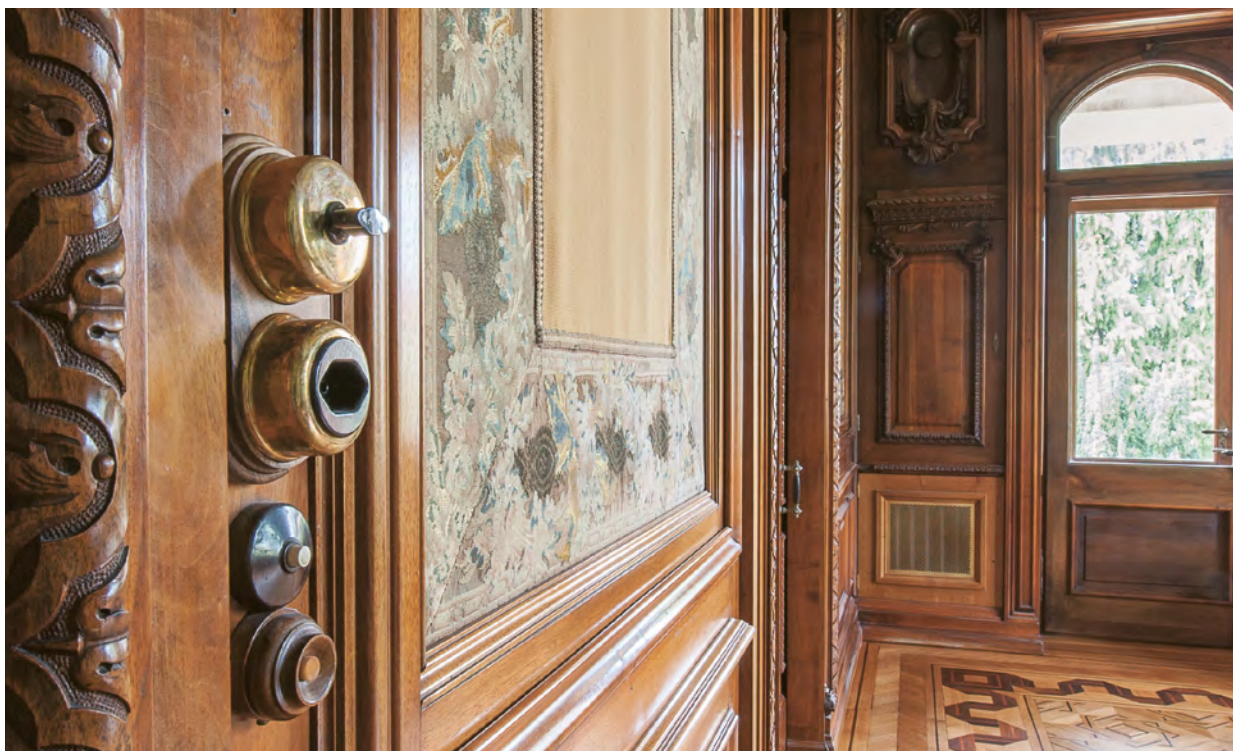

Besondere Wünsche – individuelle Lösungen.

Als umfassender Lösungsanbieter ist Feller mit seinen marktorientierten Produkten und Sortimenten breit abgestützt. Es gibt aber auch Anforderungen, die nach kundenspezifischen Lösungen verlangen. Vielleicht haben auch Sie ganz besondere Herausforderungen und Ansprüche auf der Funktions- oder Designebene? Oder Sie wünschen eine bestimmte Bauart? Dann setzen Sie auf unsere Lösungen, die wirklich individuell bis hin zur Handarbeit sind. Erwarten Sie von uns Liebe zum Detail und das Streben nach höchster Produktqualität.

Kundenspezifische Lösungen in bester Manufakturtradition.