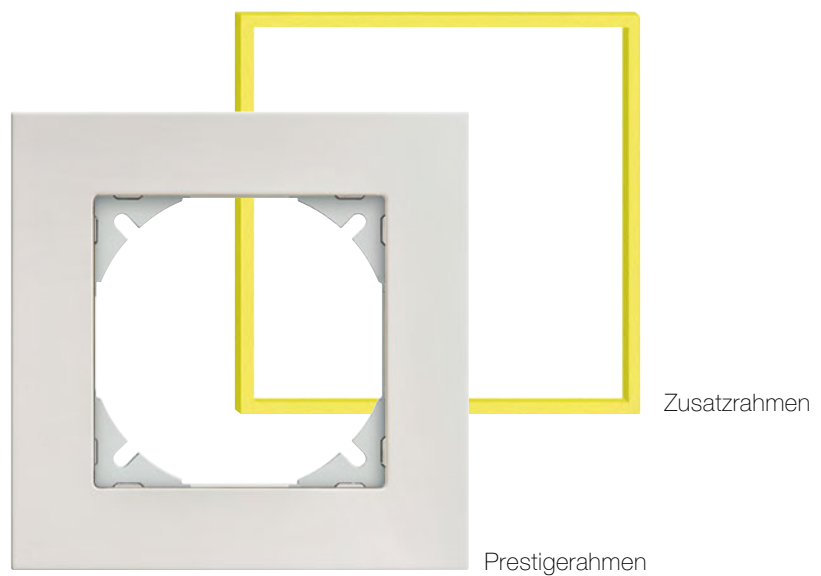

Alle Rahmen – in den ausdrucksstarken Abmessungen 94 x 94 mm – werden mit einem bereits montierten Zusatzrahmen in Schwarz oder Weiss ausgestattet. Dieser befindet sich hinter dem Echtmaterialrahmen. Den Zusatzrahmen können Sie aber auch in der von Ihnen bevorzugten Farbe lackieren oder einfärben lassen. Wenden Sie sich einfach an Ihren Maler oder direkt an uns.