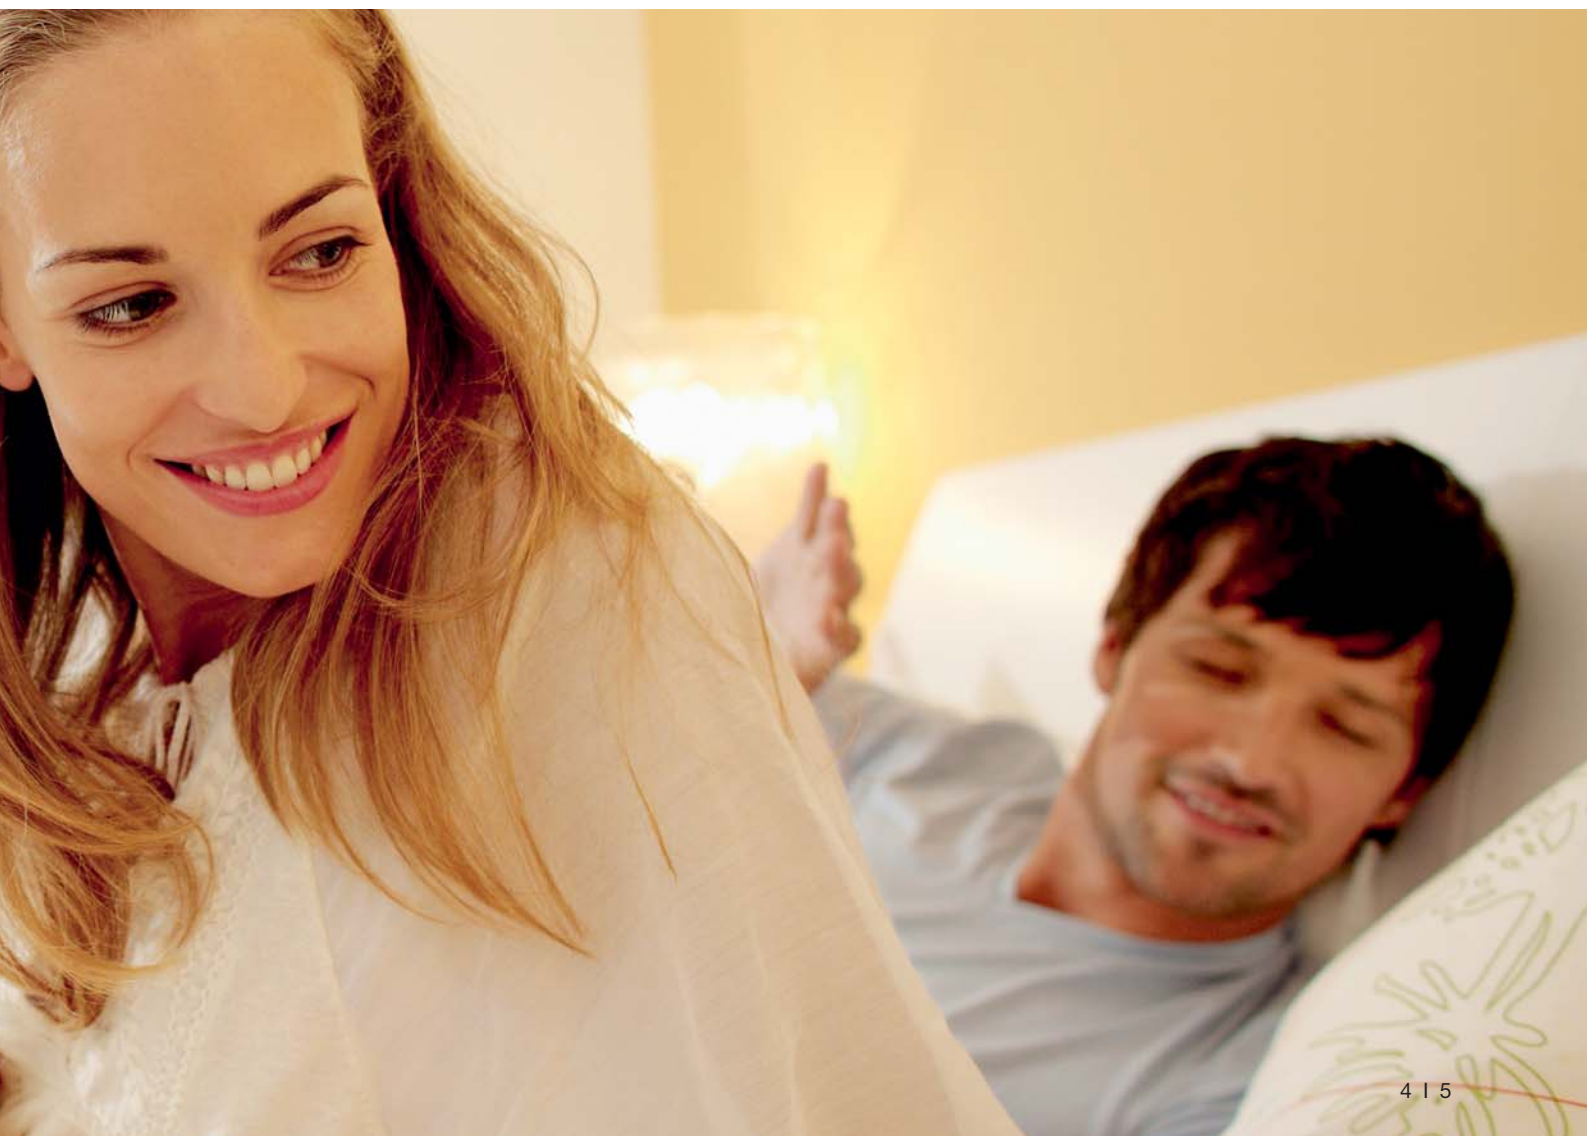

IR-Empfänger gibt es in verschiedenen Ausführungen, je nachdem, welche Funktionen angesteuert werden sollen.

Kostenlose zeprion App für die mobile Steuerung von Licht und Storen.

Für die Ansteuerung der zeprion IR-Empfänger steht Ihnen eine ganz Reihe von Sendern zur Auswahl:

IR-Prestigesender für Tisch und Wand

IR-Handsender (mit und ohne Szene)

IR-Mehrfachsender

Audio-Universal-Fernbedienungen: z.B. von Revox®, Logitech®, B&O®