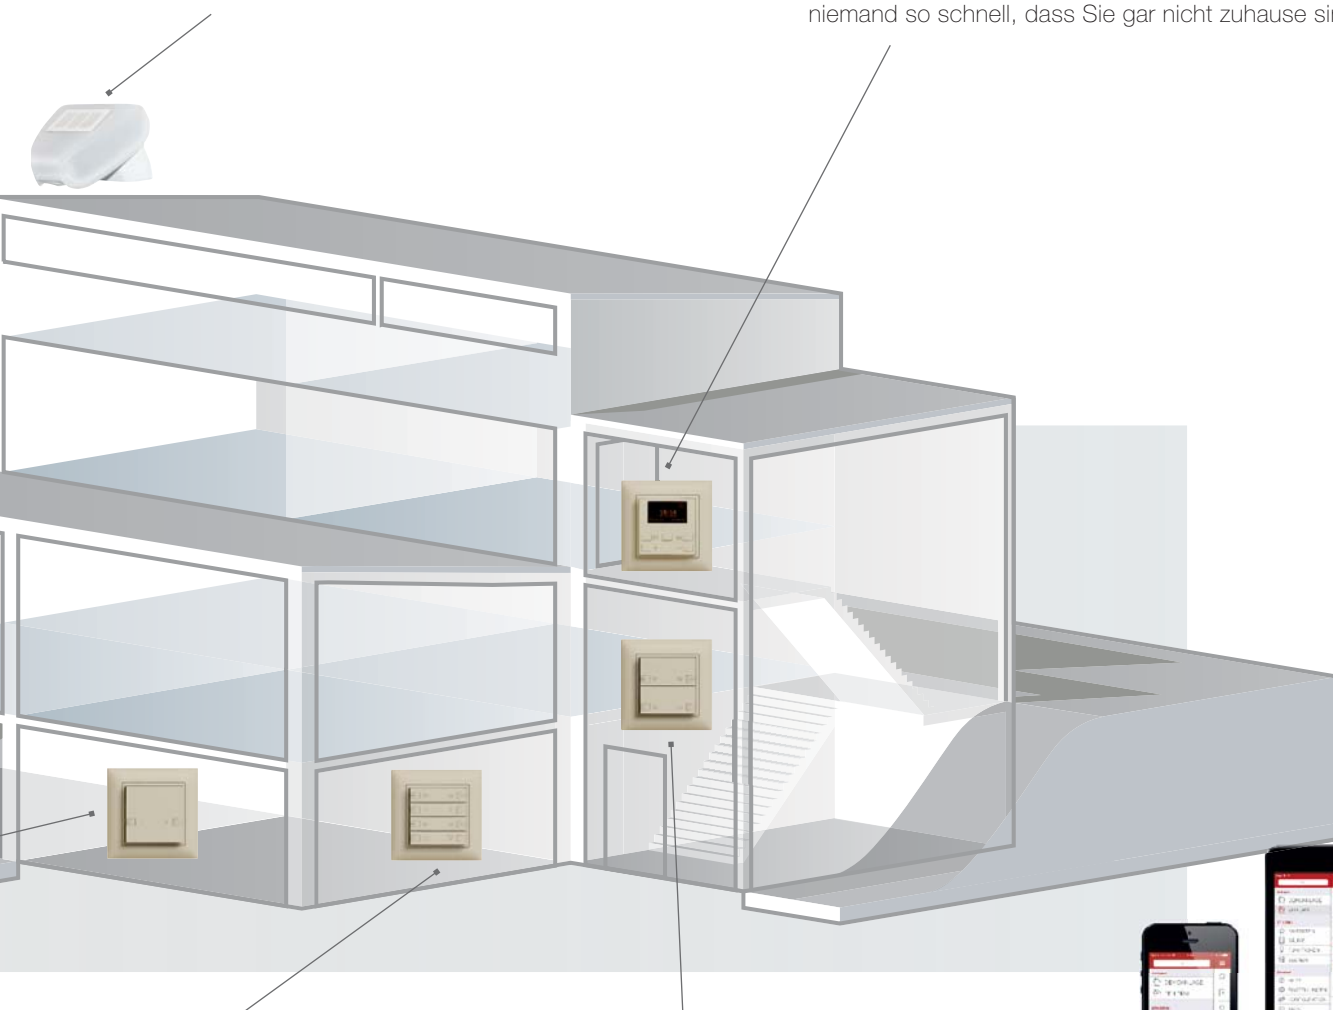

Wetterabhängig steuern

«Oh je! Wenn jetzt ein Gewitter aufkommt, überleben das meine Markisen sicher nicht.»
Genau für diese Fälle gibt es bei zeprion die Wettersensoren. Sie gibt Ihnen auch bei Abwesenheiten die Sicherheit, dass nichts zerstört wird.

Zeitgesteuert schalten

«Wir geniessen unsere Ferien, zeprion passt auf unser Haus auf.»
Machen Sie sich keine Sorgen. Mit der zeprion Astrozeitschaltuhr lässt sich eine Anwesenheitssimulation generieren, die Ihre Lampen und Storen automatisch steuert. So merkt niemand so schnell, dass Sie gar nicht zuhause sind.

Lichtszenen speichern und abrufen

«Wie schön wäre es, wenn sich das Licht meiner Stimmung anpassen würde.»
Nichts einfacher als das: Mit zeprion speichern Sie ganz einfach die Lichtstimmungen, die Sie sich wünschen und rufen sie bequem per Tastendruck nach Bedarf ab.

Zentral EIN und AUS schalten

«Habe ich jetzt das Licht im Badezimmer gelöscht?»
Mit zeprion keine Frage mehr. Schalten Sie alle Ihre Lampen zentral an der Haustüre ein oder aus. Dasselbe funktioniert auch mit Ihren Storen. Ein Knopfdruck genügt und alle fahren hoch oder runter.