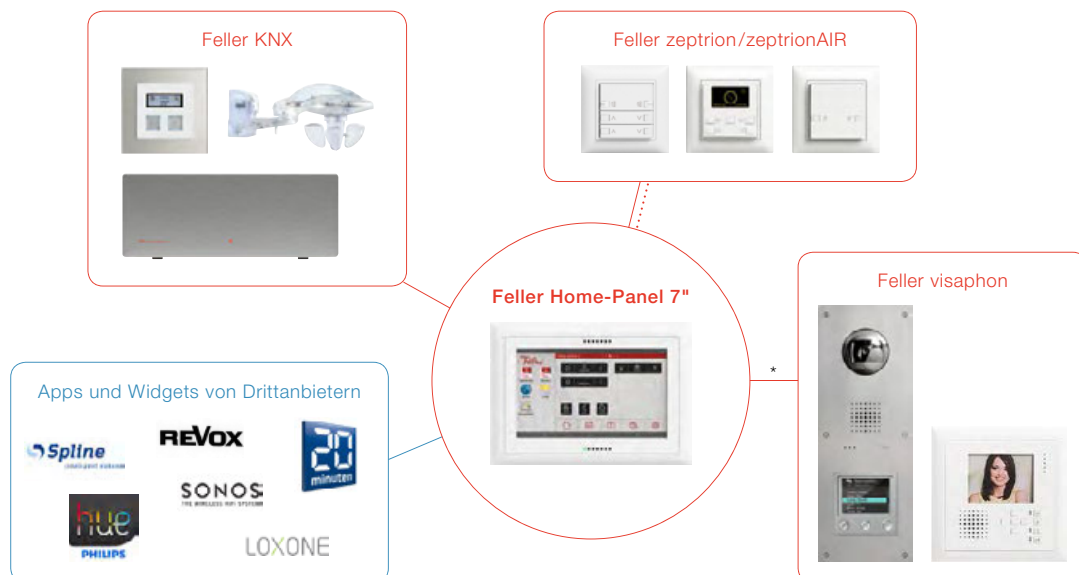

Hoher Bedienkomfort im richtigen Design.

In Ihrem Zuhause machen Ihnen viele Produkte und Einrichtungen das Leben so angenehm und sicher wie nur möglich. Dass diese aufeinander abgestimmt werden und Sie dabei den grösstmöglichen Bedienkomfort durch selbst-erklärende Navigation geniessen können, wird durch das Feller KNX-Bussystem möglich. Das Licht, die Storen, Ihre optimale Raumtemperatur, das Schliesssystem oder auch Ihre Multimediaanlage – Sie haben alles jederzeit im Griff, und das sogar noch integriert in Ihr gewünschtes Design.

→ feller.ch/KNX

FELLER HOME-PANEL 7"

Die Steuerung von Licht, Storen, Jalousien, Heizung/Klima sowie das Ein- und Ausschalten verschiedener Geräte können flexibel über das Home-Panel ausgeführt werden. Daneben runden die individuellen Installationen von handelsüblichen Apps oder Widgets (z.B. Wetter-, Fahrplan-, Börseninformationen oder Audiosysteme wie Sonos) die Einsatzmöglichkeiten des Home-Panels 7" ab. Dank der Verfügbarkeit in EDIZIOdue oder STANDARDdue fügt sich das Home-Panel 7" nahtlos in das gewählte Installations-Design ein.

→ feller.ch/KNX

→ feller.ch/Design