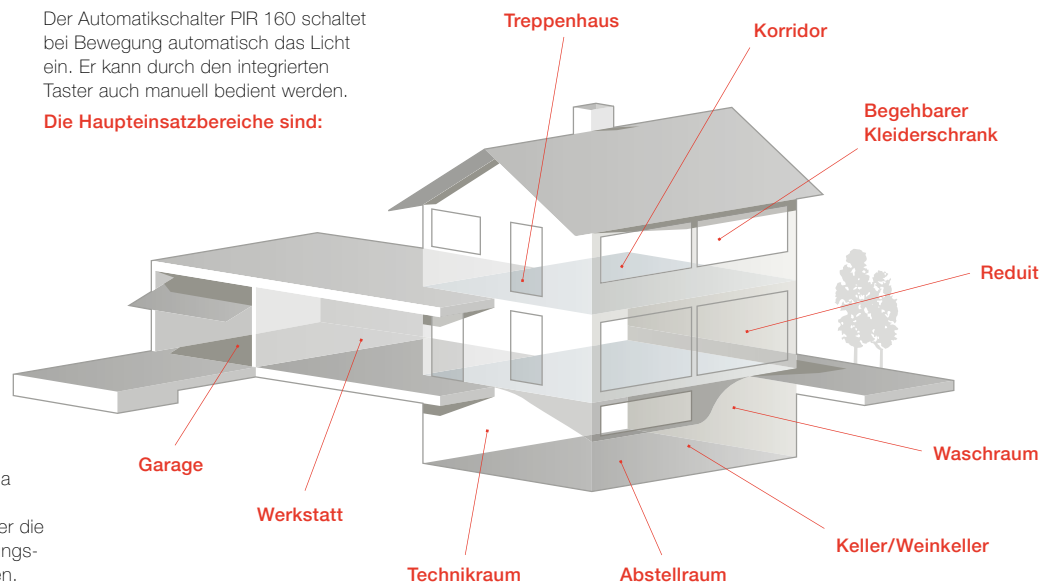

Der Automatikschalter PIR 160 schaltet bei Bewegung automatisch das Licht ein. Er kann durch den integrierten Taster auch manuell bedient werden.

Die Haupteinsatzbereiche sind: