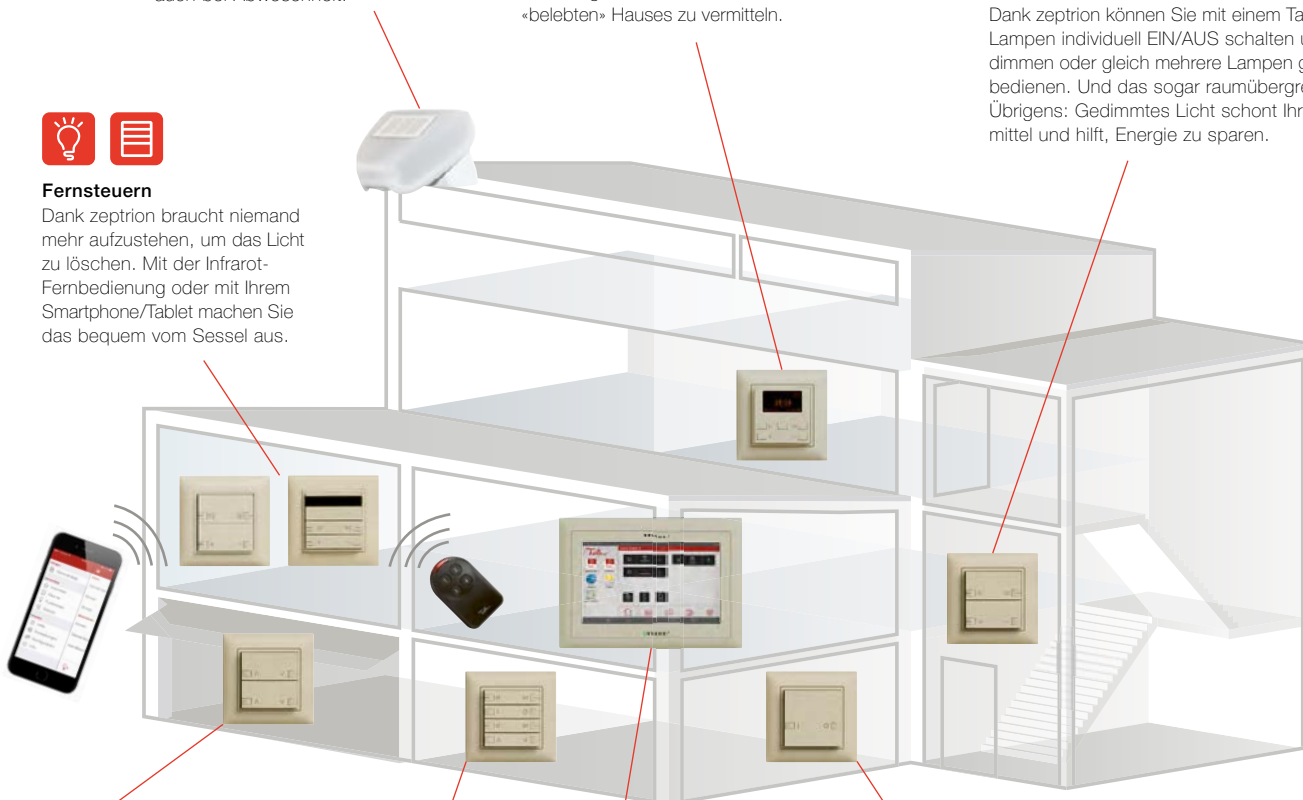

## Zeitgesteuert schalten

Mit der zeptrion Astrozeitschaltuhr simulieren Sie Ihre Anwesenheit, obwohl Sie gar nicht zuhause sind. Lampen und Storen werden automatisch gesteuert, um den Anschein eines «belebten» Hauses zu vermitteln.

## Licht schalten oder dimmen

Dank zeptrion können Sie mit einem Tastendruck Lampen individuell EIN/AUS schalten und dimmen oder gleich mehrere Lampen gleichzeitig bedienen. Und das sogar raumübergreifend. Übrigens: Gedimmtes Licht schont Ihre Leuchtmittel und hilft, Energie zu sparen.

## Fernsteuern

Dank zeptrion braucht niemand mehr aufzustehen, um das Licht zu löschen. Mit der Infrarot-Fernbedienung oder mit Ihrem Smartphone/Tablet machen Sie das bequem vom Sessel aus.