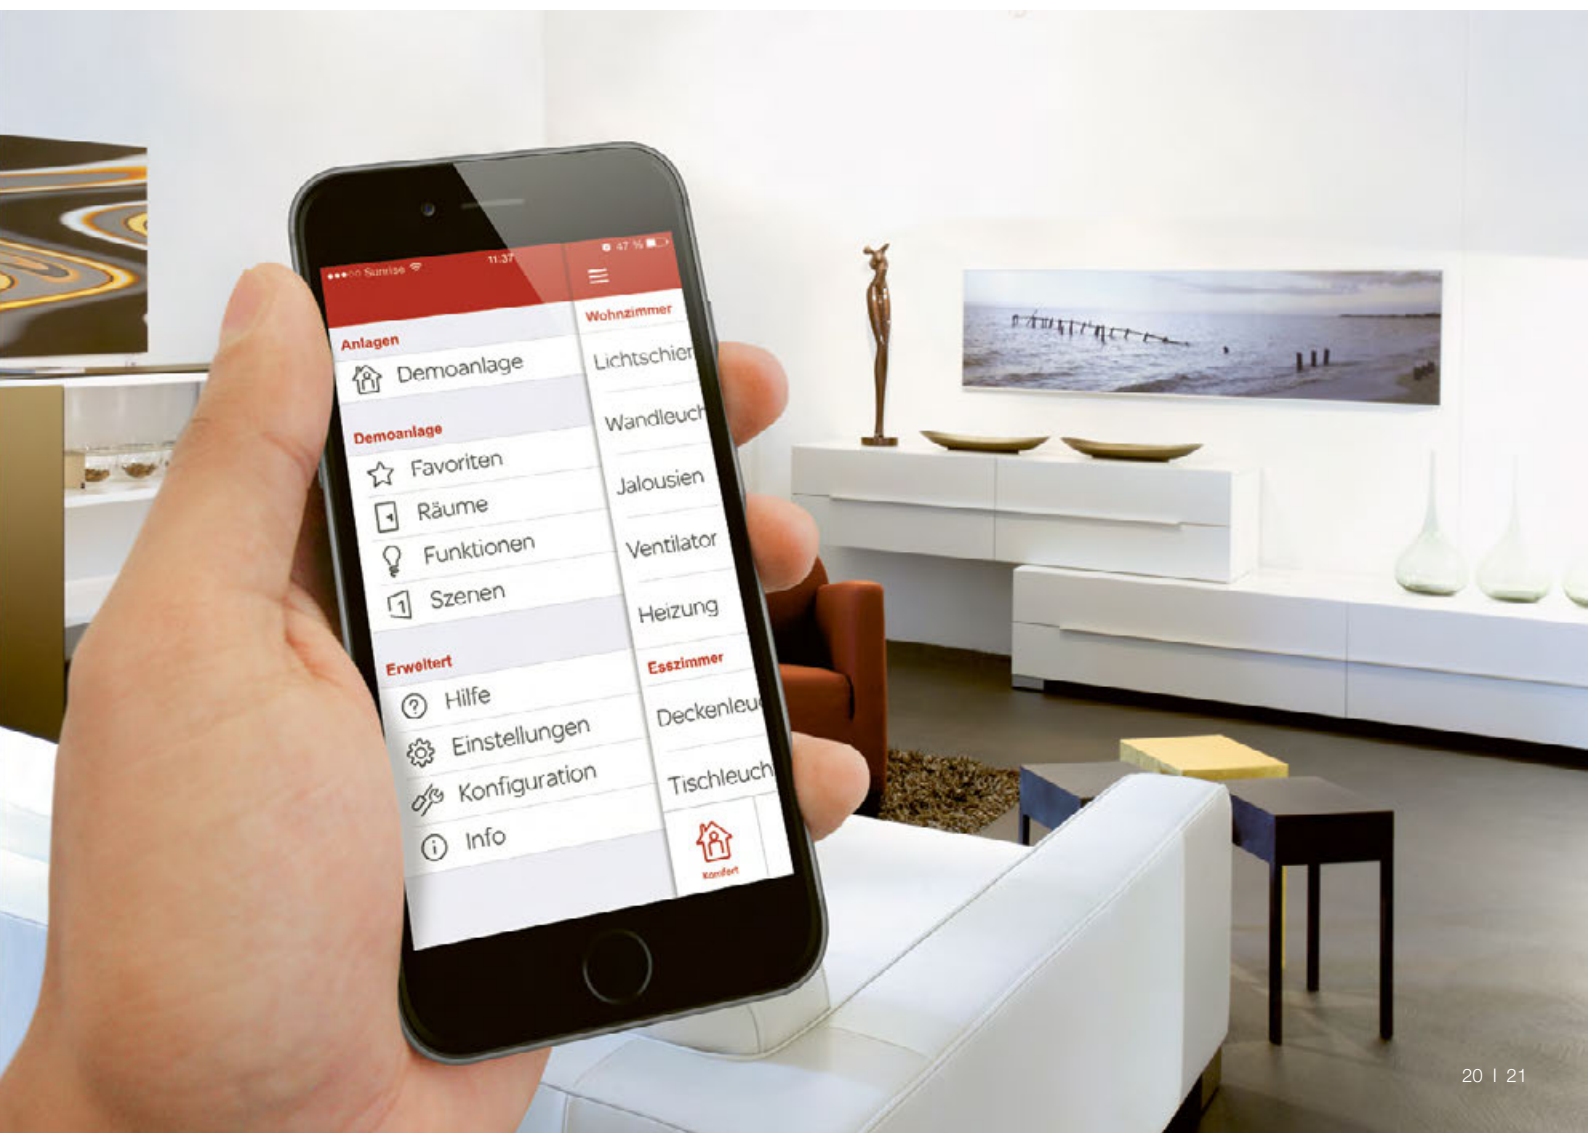

### Steuern und visualisieren

Mit dem HomeServer und seiner grafischen Bedienoberfläche steuern Sie Ihre gesamte Installation mit modernen Kommunikationsmitteln wie PC, Tablet oder Smartphone. Direkt vor Ort oder per Internet weltweit.

## FELLER HOME-PANEL 7"

Die Steuerung von Licht, Storen, Jalousien, Heizung/Klima sowie das Ein- und Ausschalten verschiedener Geräte können flexibel über das Home-Panel ausgeführt werden. Daneben runden die individuellen Installationen von handelsüblichen Apps oder Widgets (z.B. Wetter-, Fahrplan-, Börseninformationen oder Audiosysteme wie Sonos) die Einsatzmöglichkeiten des Home-Panels 7" ab. Dank der Verfügbarkeit in EDIZIOdue oder STANDARDdue fügt sich das Home-Panel 7" nahtlos in das gewählte Installations-Design ein.

## FELLER KNX-APP

Steuern Sie Ihre Gebäudefunktionen bequem mit dem Smartphone oder Ihrem Tablet.

→ [feller.ch/KNX\\_App](http://feller.ch/KNX_App)

## FELLER HOMESERVER APP

Die Feller HomeServer App zeigt Gebäudefunktionen übersichtlich an. Für ein sicheres Gefühl.

→ [feller.ch/Homeserver\\_App](http://feller.ch/Homeserver_App)

Feller HomeServer