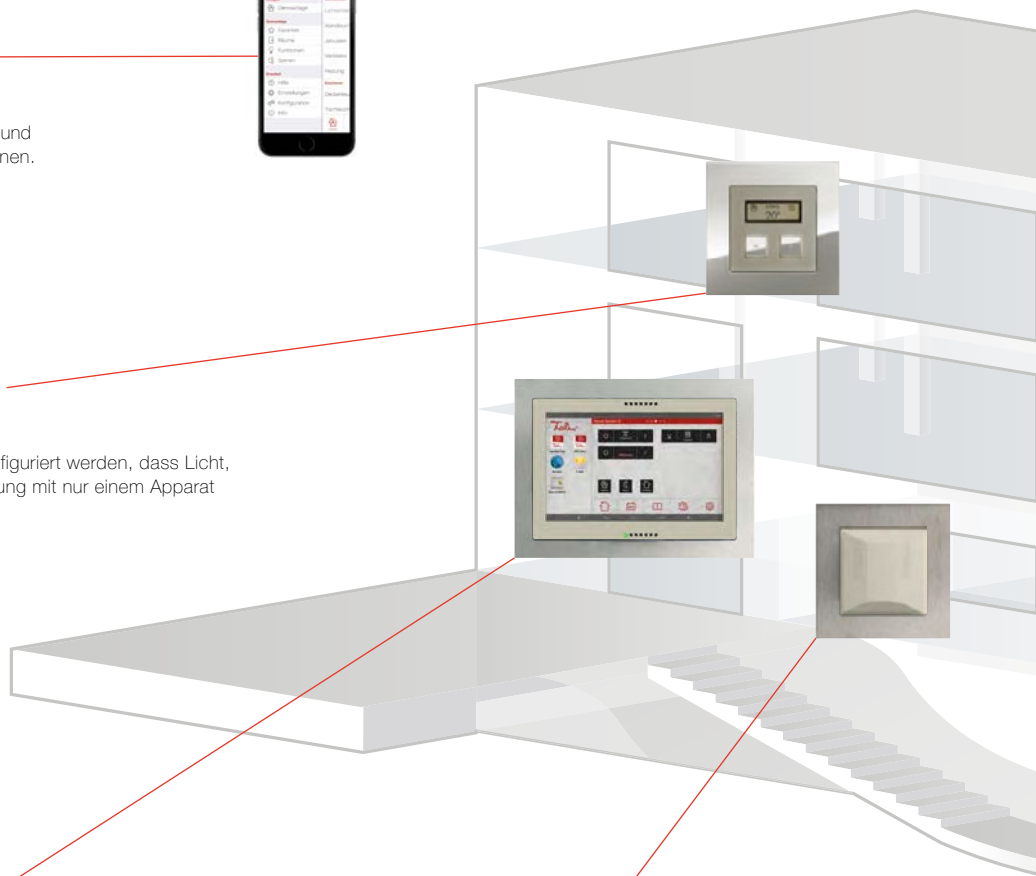

Wenn nur das Beste gut genug ist.

Vielfältige Funktionen, einfache Bedienung und intelligente Überwachung Ihres Eigentums – egal, ob Sie zuhause oder unterwegs sind? Beim Bussystem KNX von Feller kein Widerspruch. So individuell wie Sie und Ihr Zuhause sind, steuern Sie Licht- und Storeninstallationen, Ihre Heizung und Lüftung, die Alarmanlage oder das Multimedia-System und vieles mehr. KNX ist die ideale Lösung für hohe Ansprüche an Bedienkomfort, Sicherheit, Flexibilität, Effizienz und Ausbaufähigkeit. Mit KNX steigern Sie den Wert Ihres Wohneigentums und sparen gleichzeitig Energie. Wer auf die Zukunft setzt, entscheidet sich für Gebäudeautomation von Feller.

→ feller.ch/KNX

Mobil steuern

Die innovative Feller KNX-App macht Smartphones und Tablets zur Fernbedienung für alle Gebäudefunktionen.

Kombiniert steuern

KNX-Taster können so konfiguriert werden, dass Licht, Storen und sogar die Heizung mit nur einem Apparat gesteuert werden können.

Vielseitig steuern

Kompakte Bauweise ermöglicht die Steuerung vielfältiger Funktionen auf kleinstem Raum. Schnelle Programmierung auch individueller Szenen und Anwendungen macht das Feller Home-Panel zu Ihrem persönlichen Stimmungsmacher.

Automatisch schalten

Berührungsfreies, automatisches Schalten und Dimmen mit Bewegungsmeldern ist nicht nur komfortabel, sondern auch effizient.