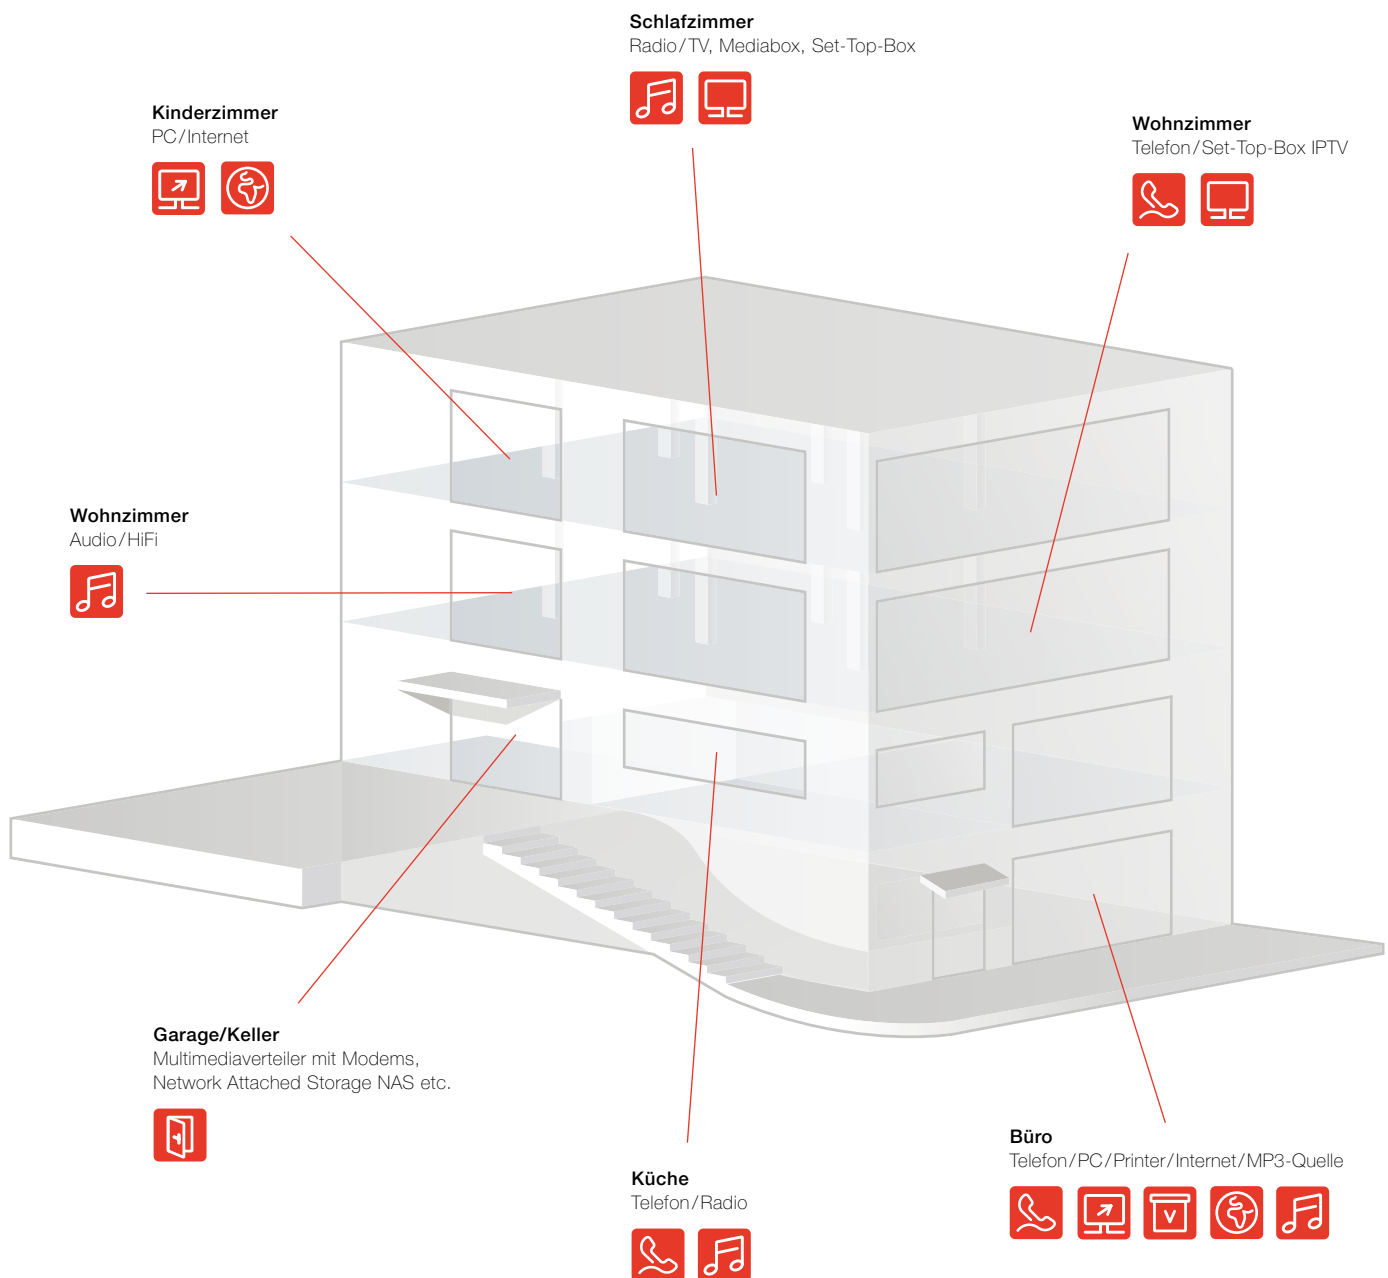

## BIOMETRISCHES ZUTRITTSSYSTEM OVERTO

Jeder Mensch ist anders und somit einzigartig. Genau diese Tatsache macht sich das biometrische Zutrittssystem overto von Feller zunutze. overto erkennt Fingermerkmale und legt diese als biometrischen Schlüssel ab. Zieht eine autorisierte Person den gespeicherten Finger über den Fingerscanner, erkennt das System die biometrischen Daten, gibt einen Impuls an das Motorschloss und schaltet gleichzeitig im Eingangsbereich das Licht ein.

→ [feller.ch/overto](http://feller.ch/overto)

Vergessen Sie Schlüssel: Ihr Finger genügt beim biometrischen Zutrittssystem overto.

Für den Einsatz im Aussenbereich ist der Fingerscanner auch in der robusten Nassausführung erhältlich.

# Heute schon für morgen planen.

Damit aus dem früheren Kinderzimmer einmal ein Arbeits- oder Fernsehzimmer werden kann, hilft die Verkabelung über einen zentralen Verteilerkasten. Ob Telefon, TV, SAT, Netzwerk, Internet oder Unterhaltungselektronik – Sie stecken die verschiedenen Anschlüsse einfach nach Ihren Wünschen um und können so Ihre Räume flexibel und immer wieder neu nutzen.