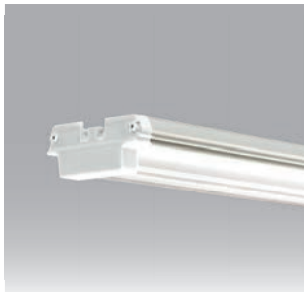

ONeline 1.5 INTENS
Systemleuchte

			Preis
32W ON/OFF	4637lm/3000K	111.20.1530HE.7.I	189.00
32W ON/OFF	4864lm/4000K	111.20.1540HE.7.I	189.00
44W DALI	6270lm/3000K	111.20.1530HE.9.I	234.00
44W DALI	6569lm/4000K	111.20.1540HE.9.I	234.00