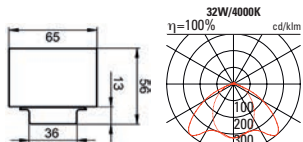

ONeline 1.5 BATWING NOT
Systemleuchte

ONeline 1.5 BATWING
Systemleuchte

32W ON/OFF	4637lm/3000K	111.20.1530HE.7.B	190.00
32W ON/OFF	4864lm/4000K	111.20.1540HE.7.B	190.00
44W DALI	6270lm/3000K	111.20.1530HE.9.B	236.00
44W DALI	6596lm/4000K	111.20.1540HE.9.B	236.00