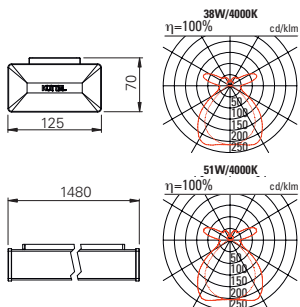

Hinweis:

- als Anbauleuchte für Einzelmontage erhältlich
- in NOT erhältlich
- passend auf ONELINE Tragschienensystem

ONE OFFICE 1.2 LED
Systemleuchte

			Preis
30W ON/OFF	3619lm/4000K	111.50.1240.7	428.00
L=1180mm			
30W ON/OFF	3463lm/3000K	111.50.1230.7	428.00
L=1180mm			
41W DALI	5179lm/4000K	111.50.1240.9	470.00
L=1180mm			
41W DALI	4961lm/3000K	111.50.1230.9	470.00
L=1180mm			