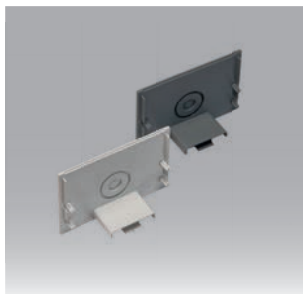

**ONEline
PROFILVERBINDER**

Verbinder gerade	111.00.G	12.00
Verbinder 90°, weiss	111.00.L.W	48.00
T-Verbinder, weiss	111.00.T.W	58.00
X-Verbinder, weiss	111.00.X.W	78.00

12.00
48.00
58.00
78.00

Verbinder 90°, alu eloxiert	111.00.L.A	48.00
T-Verbinder, alu eloxiert	111.00.T.A	58.00
X-Verbinder, alu eloxiert	111.00.X.A	78.00

48.00
58.00
78.00

ENDTEIL

Endteil weiss, RAL 9016	111.00.W	2.50
Endteil silbergrau, RAL 7001	111.00.SG	2.50

2.50
2.50