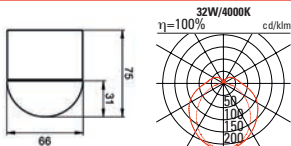

ONEline 1.5 RUND NOT
Systemleuchte

ONEline 1.5 RUND
Systemleuchte

			Preis
32W ON/OFF	4463lm/3000K	111.10.1530HE.7	182.00
32W ON/OFF	4686lm/4000K	111.10.1540HE.7	182.00
44W DALI	5940lm/3000K	111.10.1530HE.9	228.00
44W DALI	6213lm/4000K	111.10.1540HE.9	228.00