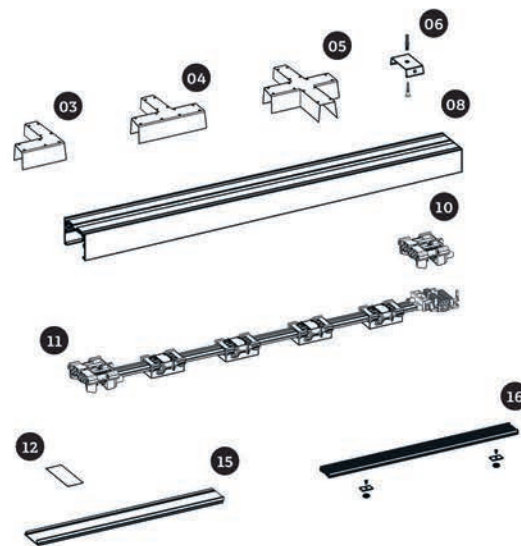

SYSTEM- ÜBERSICHT

01 Seilpendel
02 Verbinder gerade
03 L-Verbinder
04 T-Verbinder
05 X-Verbinder
06 Deckenmontage Clip

07 Enddeckel
08 Tragschiene
09 Erdungs-Set
10 Einspeise-Set
11 Durchgangsverdrahtung
12 Halterplatte

13 Leuchtenstecker
14 ONEline Leuchte
15 Abdeckung
16 Universalleuchenträger