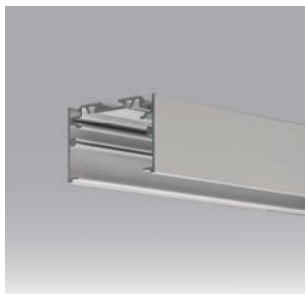

Preis

**ONEline
TRAGSCHIENENSYSTEM**
L=4500mm

Aluminium, weiss RAL 9003	111.00.45.W.A	88.00
Aluminium, eloxiert	111.00.45.A.A	101.00

88.00
101.00