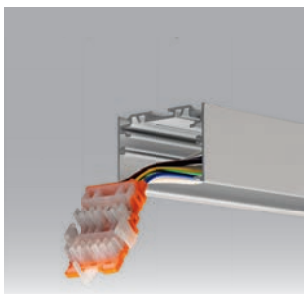

**ONEline
TRAGSCHIENENSYSTEM
VERDRAHTET**
L=4500mm, weiss RAL 9003

5x 1.5mm², ON/OFF	111.00.45.W.A 5X1.5	125.00
7x 1.5mm², DALI	111.00.45.W.A 7X1.5	136.00
9x 1.5mm², NOT	111.00.45.W.A 9X1.5	155.00
11x 1.5mm², DALI NOT	111.00.45.W.A 11X1.5	168.00

**ONEline
TRAGSCHIENENSYSTEM
VERDRAHTET**
L=4500mm, alu eloxiert

5x 1.5mm², ON/OFF	111.00.45.A.A 5X1.5	141.00
7x 1.5mm², DALI	111.00.45.A.A 7X1.5	155.00
9x 1.5mm², NOT	111.00.45.A.A 9X1.5	178.00
11x 1.5mm², DALI NOT	111.00.45.A.A 11X1.5	194.00