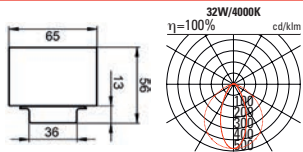

ONeline 1.5 INTENS NOT
Systemleuchte

ONeline 1.5 INTENS
Systemleuchte

			Preis
32W ON/OFF	4637lm/3000K	111.20.1530HE.7.I	189.00
32W ON/OFF	4864lm/4000K	111.20.1540HE.7.I	189.00
44W DALI	6270lm/3000K	111.20.1530HE.9.I	234.00
44W DALI	6569lm/4000K	111.20.1540HE.9.I	234.00