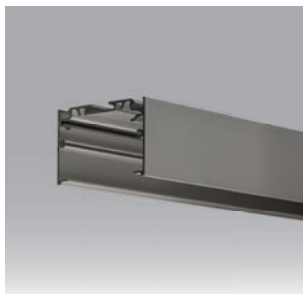

Preis

**ONEline
TRAGSCHIENENSYSTEM**
L=4500mm

Aluminium, weiss RAL 9003	111.00.45.W.A	88.00
Aluminium, eloxiert	111.00.45.A.A	101.00

88.00
101.00