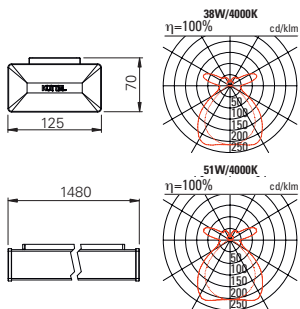

Hinweis:

- als Anbauleuchte für Einzelmontage erhältlich
- in NOT erhältlich
- passend auf ONELINE Tragschienensystem

ONE OFFICE 1.2 LED
Systemleuchte

			Preis
30W ON/OFF	3619lm/4000K	111.50.1240.7	428.00
L=1180mm			
30W ON/OFF	3463lm/3000K	111.50.1230.7	428.00
L=1180mm			
41W DALI	5179lm/4000K	111.50.1240.9	470.00
L=1180mm			
41W DALI	4961lm/3000K	111.50.1230.9	470.00
L=1180mm			