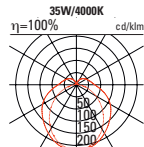

ONeline 1.2 RUND
Systemleuchte

ONeline 1.2 RUND NOT
Systemleuchte

			Preis
25W ON/OFF	3570lm/3000K	111.10.1230HE.7	159.00
25W ON/OFF	3749lm/4000K	111.10.1240HE.7	159.00
35W DALI	4725lm/3000K	111.10.1230HE.9	205.00
35W DALI	4970lm/4000K	111.10.1240HE.9	205.00