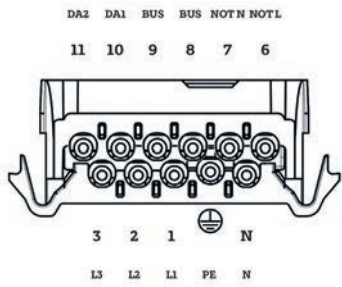

Batwing

Für Retail-Lösungen, Lager etc.

OfficeMini

Speziell für Büros, Schulhäuser etc.

Intens 30°

Für Hochregallager

5-polig EIN/AUS
7-polig +DALI
9-polig +NOT
11-polig +BUS

Durchgangsverdrahtung

Die Durchgangsverdrahtung ist in verschiedenen Varianten erhältlich. Diese sind, einzeln oder bereits im Profil eingelegt, ab Lager lieferbar. Je nach Situation kann von 5- bis 11-polig gewählt werden. Bei jeder Variante besteht die Möglichkeit bis zu drei Leuchtengruppen separat anzusteuern. Die Phase kann einfach und flexibel am Leuchtenstecker definiert werden. Die Leuchten können frei positioniert werden und sind nicht abhängig vom Leuchtenstecker bzw. vom Axialverbinder der Durchgangsverdrahtung.