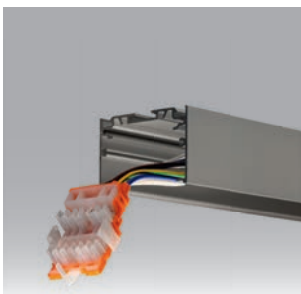

**ONEline
TRAGSCHIENENSYSTEM
VERDRAHTET**
L=4500mm, weiss RAL 9003

5x 1.5mm², ON/OFF	111.00.45.W.A 5X1.5	125.00
7x 1.5mm², DALI	111.00.45.W.A 7X1.5	136.00
9x 1.5mm², NOT	111.00.45.W.A 9X1.5	155.00
11x 1.5mm², DALI NOT	111.00.45.W.A 11X1.5	168.00

**ONEline
TRAGSCHIENENSYSTEM
VERDRAHTET**
L=4500mm, alu eloxiert

5x 1.5mm², ON/OFF	111.00.45.A.A 5X1.5	141.00
7x 1.5mm², DALI	111.00.45.A.A 7X1.5	155.00
9x 1.5mm², NOT	111.00.45.A.A 9X1.5	178.00
11x 1.5mm², DALI NOT	111.00.45.A.A 11X1.5	194.00