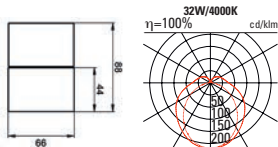

ONEline 1.5 KUBISCH NOT
Systemleuchte

ONEline 1.5 KUBISCH
Systemleuchte

32W ON/OFF	4448lm/3000K	111.30.1530HE.7	194.00
32W ON/OFF	4672lm/4000K	111.30.1540HE.7	194.00
44W DALI	5896lm/3000K	111.30.1530HE.9	240.00
44W DALI	6204lm/4000K	111.30.1540HE.9	240.00