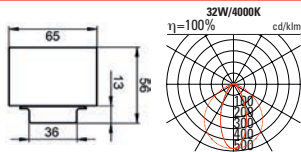

ONeline 1.5 INTENS
Systemleuchte

			Preis
32W ON/OFF	4637lm/3000K	111.20.1530HE.7.I	189.00
32W ON/OFF	4864lm/4000K	111.20.1540HE.7.I	189.00
44W DALI	6270lm/3000K	111.20.1530HE.9.I	234.00
44W DALI	6569lm/4000K	111.20.1540HE.9.I	234.00