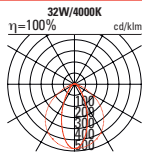

ONeline 1.5 INTENS
Systemleuchte

			Preis
32W ON/OFF	4637lm/3000K	111.20.1530HE.7.I	189.00
32W ON/OFF	4864lm/4000K	111.20.1540HE.7.I	189.00
44W DALI	6270lm/3000K	111.20.1530HE.9.I	234.00
44W DALI	6569lm/4000K	111.20.1540HE.9.I	234.00