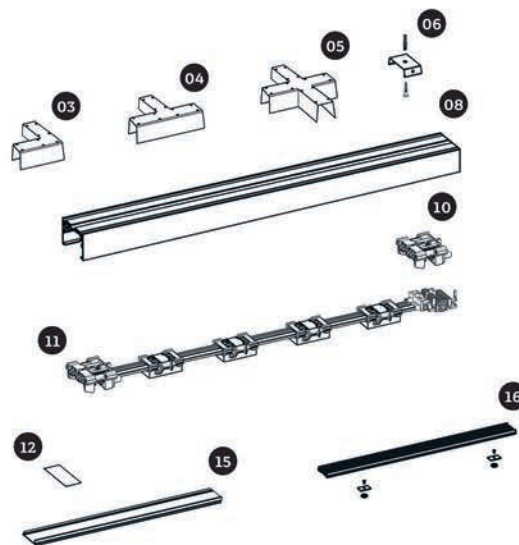

SYSTEM- ÜBERSICHT

01 Seilpendel
02 Verbinder gerade
03 L-Verbinder
04 T-Verbinder
05 X-Verbinder
06 Deckenmontage Clip

07 Enddeckel
08 Tragschiene
09 Erdungs-Set
10 Einspeise-Set
11 Durchgangsverdrahtung
12 Halterplatte

13 Leuchtenstecker
14 ONEline Leuchte
15 Abdeckung
16 Universallichtenträger