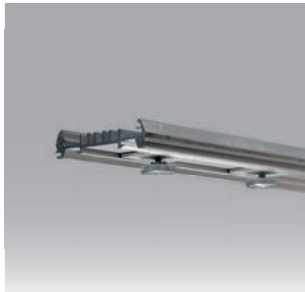

ONEline
Universalleuchenträger 1.2

inkl. 2 Befestigungskit, ws

111.00.12.W.ULT

52.00

inkl. 2 Befestigungskit, roh

111.00.12.AB.ULT

37.00

inkl. 2 Befestigungskit, eloxiert

111.00.12.A.ULT

44.00

ONEline
Universalleuchenträger 1.5

inkl. 2 Befestigungskit, ws

111.00.15.W.ULT

60.50

inkl. 2 Befestigungskit, roh

111.00.15.AB.ULT

40.50

inkl. 2 Befestigungskit, eloxiert

111.00.15.A.ULT

50.50