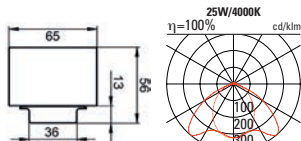

ONeline 1.2 BATWING
Systemleuchte

25W ON/OFF	3696lm/3000K	111.20.1230HE.7.B	164.00
25W ON/OFF	3876lm/4000K	111.20.1240HE.7.B	164.00
35W DALI	4988lm/3000K	111.20.1230HE.9.B	209.00
35W DALI	5225lm/4000K	111.20.1240HE.9.B	209.00