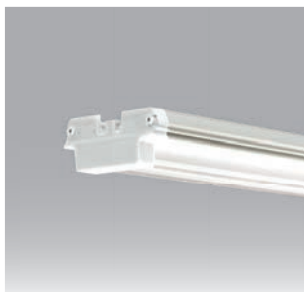

ONeline 1.5 BATWING
Systemleuchte

32W ON/OFF	4637lm/3000K	111.20.1530HE.7.B	190.00
32W ON/OFF	4864lm/4000K	111.20.1540HE.7.B	190.00
44W DALI	6270lm/3000K	111.20.1530HE.9.B	236.00
44W DALI	6596lm/4000K	111.20.1540HE.9.B	236.00

32W ON/OFF	4637lm/3000K	111.20.1530HE.7.BN	472.00
32W ON/OFF	4864lm/4000K	111.20.1540HE.7.BN	472.00
44W DALI	6270lm/3000K	111.20.1530HE.9.BN	518.00
44W DALI	6596lm/4000K	111.20.1540HE.9.BN	518.00