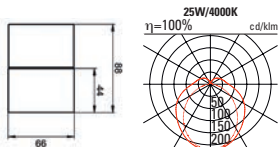

ONEline 1.2 KUBISCH NOT
Systemleuchte

ONEline 1.2 KUBISCH
Systemleuchte

25W ON/OFF	3545lm/3000K	111.30.1230HE.7	169.00
25W ON/OFF	3723lm/4000K	111.30.1240HE.7	169.00
35W DALI	4690lm/3000K	111.30.1230HE.9	214.00
35W DALI	4935lm/4000K	111.30.1240HE.9	214.00