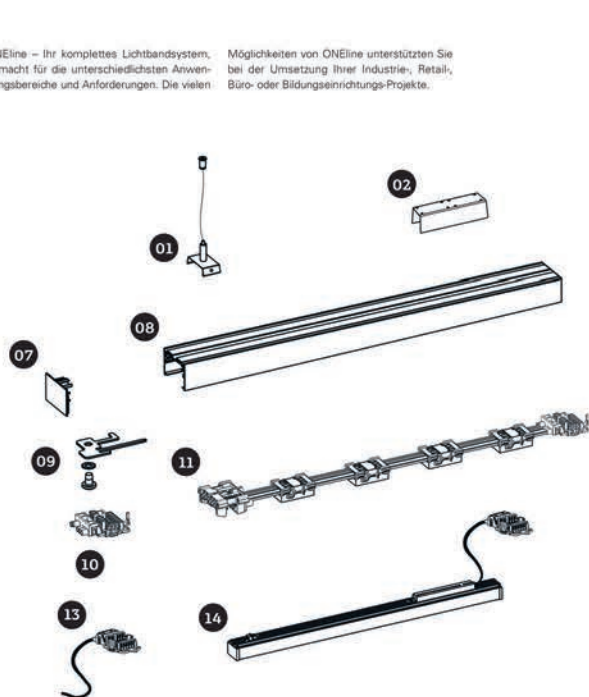

SYSTEM- ÜBERSICHT

01 Seilpendel
02 Verbinder gerade
03 L-Verbinder
04 T-Verbinder
05 X-Verbinder
06 Deckenmontage Clip

07 Enddeckel
08 Tragschiene
09 Erdungs-Set
10 Einspeise-Set
11 Durchgangsverdrahtung
12 Halterplatte

13 Leuchtenstecker
14 ONEline Leuchte
15 Abdeckung
16 Universalleuchenträger