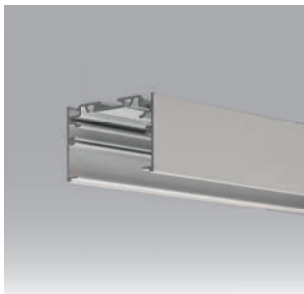

Preis

**ONEline
TRAGSCHIENENSYSTEM**
L=4500mm

Aluminium, weiss RAL 9003	111.00.45.W.A	88.00
Aluminium, eloxiert	111.00.45.A.A	101.00