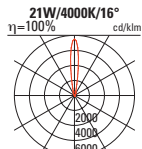

NABOO COB 225
Bodeneinbauleuchte
mit LED-Modul