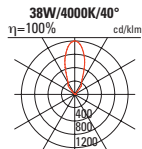

NABOO COB 290
Bodeneinbauleuchte
mit LED-Modul