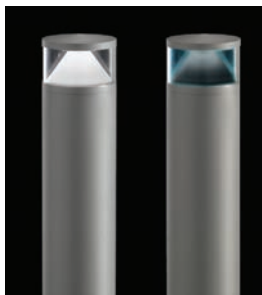

ZEFIRO
Pollerleuchte
mit LED-Modul
Reflektor weiss

17W	1494lm/4000K/360°	532008.#	642.00
17W	1423lm/3000K/360°	532009.#	642.00

ZEFIRO
Pollerleuchte
mit LED-Modul
Reflektor anthrazit

17W anthrazit	1130lm/3000K/360°	532009.508.3	642.00
17W grau	1130lm/3000K/360°	532009.508.6	642.00
17W anthrazit	1423lm/3000K/180°	532029.508.3	663.00
17W grau	1423lm/3000K/180°	532029.508.6	663.00