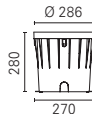

38W 40°	3411lm/4000K	534047.0	728.00
38W 40°	3326lm/3000K	534048.0	728.00

Zubehör:

Einbaudose	190	54.00
Verbinder IP68	3-4-fach/3-polig	215
Verbinder IP68	2-fach/3-polig	236