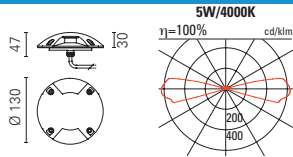

KAMINO 130
Bodeneinbauleuchte
mit LED-Modul,
Lichtaustritt **beidseitig**

			Preis
5W	82lm/4000K	535005.#	384.00
5W	76lm/3000K	535006.#	384.00