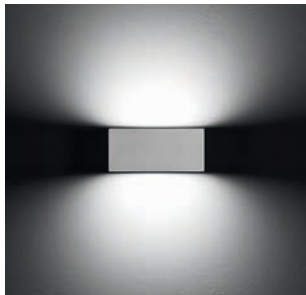

MIDNA
 Wandanbauleuchte
 mit LED-Modul,
Lichtaustritt beidseitig

18W	2x602lm/4000K	529007.#	360.00
18W	2x573lm/3000K	529008.#	360.00

SANDRO

- Pollerleuchten
- Gehäuse aus Aluminiumguss, pulverbeschichtet
- Leuchteneinsatz aus Polycarbonat satiniert
- Farbwiedergabe-Index Ra >80
- elektronisches Betriebsgerät
- IP65
- Stossfestigkeitsgrad: IK10 (20 Joule)