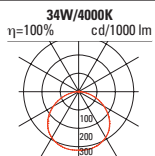

ANNA 410
Anbauleuchte
mit LED-Modul

34W	2340lm/4000K	533021.#	689.00
34W	2232lm/3000K	533022.#	689.00