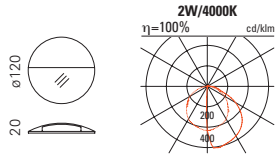

TRIXIE ROUND
Wandanbauleuchte
mit LED-Modul,
ohne Betriebsgerät (24V DC)

2W	74lm/4000K	526002.#	183.00
2W	71lm/3000K	526003.#	183.00

Betriebsgerät	8W/24V/IP65	106	74.00
Einbaudose	106x75x55mm	105	8.00

Einbau in Gösse 1 NIS Einlasskasten möglich