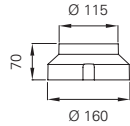

Zubehör CHIARA

Einbaudose	50	6.00