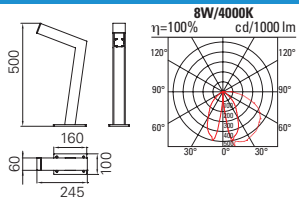

SANDRO
Pollerleuchte
mit LED-Modul

			Preis
8W	347lm/4000K	502005.#	454.00
8W	321lm/3000K	502006.#	454.00