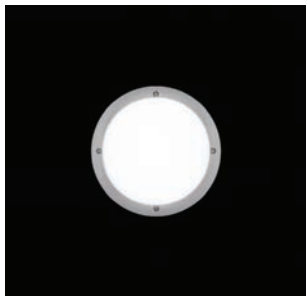

Preis
11W	802lm/4000K	544001.#	204.00
11W	765lm/3000K	544002.#	204.00