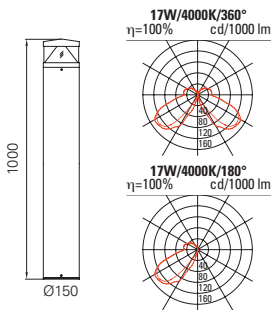

ZEFIRO
Pollerleuchte
mit LED-Modul
Reflektor weiss

17W	1494lm/4000K/360°	532008.#	642.00
17W	1423lm/3000K/360°	532009.#	642.00

ZEFIRO
Pollerleuchte
mit LED-Modul
Reflektor anthrazit

17W anthrazit	1130lm/3000K/360°	532009.508.3	642.00
17W grau	1130lm/3000K/360°	532009.508.6	642.00
17W anthrazit	1423lm/3000K/180°	532029.508.3	663.00
17W grau	1423lm/3000K/180°	532029.508.6	663.00