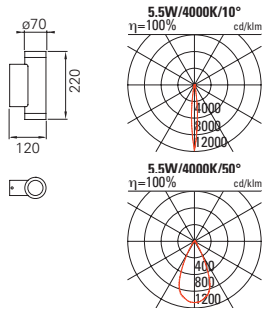

Preis
6.5W	488lm/4000K	11617212.A.#		366.00
6.5W	472lm/3000K	1165612.A.#		366.00
10°				
6.5W	436lm/4000K	11617221.A.#		366.00
6.5W	422lm/3000K	1165621.A.#		366.00
50°