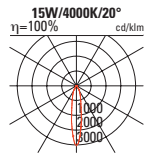

EMMA 110
Wandanbauleuchte
mit LED-Modul,
Lichtaustritt einseitig,
IP65

15W	1757lm/4000K	117268146.A.#	548.00
15W	1687lm/3000K	117269146.A.#	548.00
20°			

15W	1709lm/4000K	117268147.A.#	548.00
15W	1641lm/3000K	117269147.A.#	548.00
40°