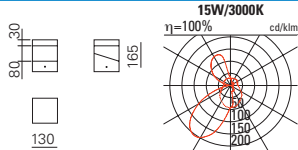

TETRAGONO
Wandanbauleuchte
mit LED-Modul

15W	481lm/3000K	T417300W00	Preis 526.00