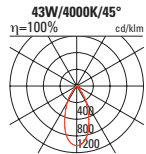

Ø208mm

LEILA COB 225
Deckeneinbauleuchte
mit LED-Modul

43W	3392lm/4000K	536047.0	728.00
43W	3308lm/3000K	536048.0	728.00
45°			
43W	3297lm/4000K	536051.0	728.00
43W	3215lm/3000K	536052.0	728.00
asymmetrisch 40°			
Einbetoniergehäuse		auf Anfrage