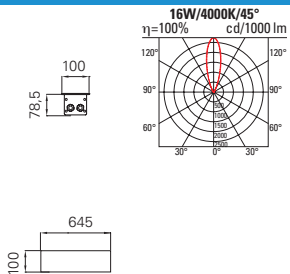

CIELO
Einbauleuchte
mit LED-Modul

			Preis
16W	1248lm/4000K	9418613.6	823.00
16W	1152lm/3000K	948313.6	823.00
45°			

Einbaugehäuse	835x95x95mm	71	65.00
Rahmen	für Hohldecken- /Wandeinbau	81	47.00