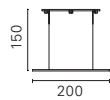

Zubehör KAMINO 130

Einbaudose		192	18.00
Fixierrohr mit Kabeleinführung		193	62.00
Verbinder IP68	3-4-fach/3-polig	215	51.00
Verbinder IP68	2-fach/3-polig	236	29.00