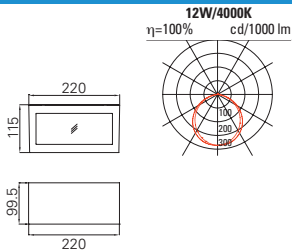

MIDNA
Wandanbauleuchte
mit LED-Modul,
Lichtaustritt einseitig

			Preis
12W	602lm/4000K	529003.#	306.00
12W	573lm/3000K	529004.#	306.00