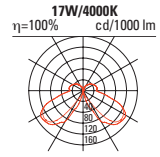

ZEFIRO
Pollerleuchte
mit LED-Modul
Reflektor weiss

1	3	4	6	18
WHITE	ANTHRACITE	BLACK	GREY	DEEP BROWN

			Preis
17W	1494lm/4000K	532002.#	511.00
17W	1423lm/3000K	532003.#	511.00