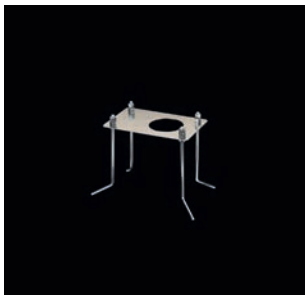

Zubehör SANDRO

Einbetonierflansch	138	27.00