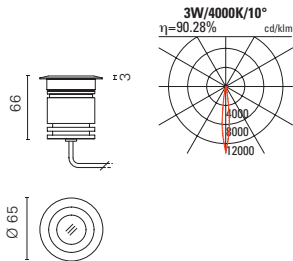

SIGMA
Bodeneinbauleuchte
mit LED-Modul,
ohne Betriebsgerät (24V DC)

Überrolllast 500Kg

			Preis
3.4W	138lm/4000K	518002.0	212.00
3.4W	127lm/3000K	518003.0	212.00
10°			
Betriebsgerät	8W/24V/IP65	106	74.00