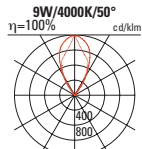

NABOO COB 145
Bodeneinbauleuchte
mit LED-Modul

			Preis
9W 16°	579lm/4000K	534014.0	399.00
6W 16°	557lm/3000K	534015.0	399.00
9W 50°	610lm/4000K	534017.0	399.00
9W 50°	586lm/3000K	534018.0	399.00

Zubehör:

Einbaudose	188	29.00
Verbinder IP68	3-4-fach/3-polig	215
Verbinder IP68	2-fach/3-polig	236