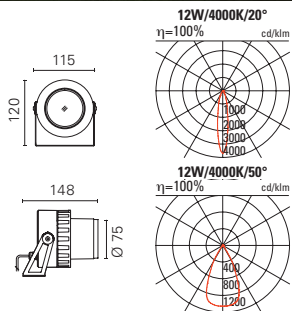

Preis
12W	811lm/4000K	541002.#		360.00
12W	780lm/3000K	541003.#		360.00
20°				
12W	778lm/4000K	541005.#		360.00
12W	749lm/3000K	541006.#		360.00
50°