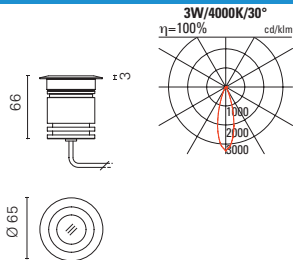

Hinweis:

- auch für Decken- und Wandeinbau erhältlich
- Lichtaustritt 2-fach und 4-fach erhältlich

SIGMA
 Bodeneinbauleuchte
 mit LED-Modul,
 ohne Betriebsgerät (24V DC)

Überrolllast 500Kg

			Preis
3.4W	138lm/4000K	518002.0	212.00
3.4W	127lm/3000K	518003.0	212.00
10°			
Betriebsgerät	8W/24V/IP65	106	74.00