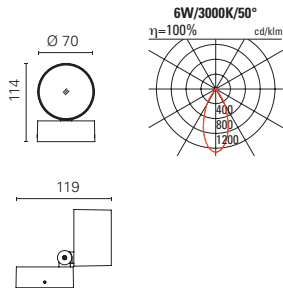

6W 50°	244lm/3000K	540001.A.#	Preis 266.00