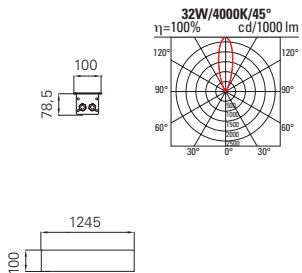

Hinweis:

- nur in Farbe grau erhältlich

CIELO
 Einbauleuchte
 mit LED-Modul

			Preis
16W	1248lm/4000K	9418613.6	823.00
16W	1152lm/3000K	948313.6	823.00
45°			

Einbaugehäuse	835x95x95mm	71	65.00
Rahmen	für Hohldecken- /Wandeinbau	81	47.00