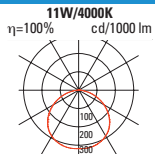

ANNA 210
Anbauleuchte
mit LED-Modul

			Preis
11W	802lm/4000K	533001.#	266.00
11W	765lm/3000K	533002.#	266.00