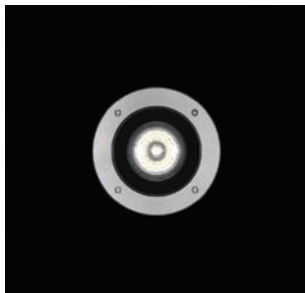

9W 16°	579lm/4000K	534014.0	399.00
6W 16°	557lm/3000K	534015.0	399.00
9W 50°	610lm/4000K	534017.0	399.00
9W 50°	586lm/3000K	534018.0	399.00

Zubehör:

Einbaudose		188	29.00
Verbinder IP68	3-4-fach/3-polig	215	51.00
Verbinder IP68	2-fach/3-polig	236	29.00