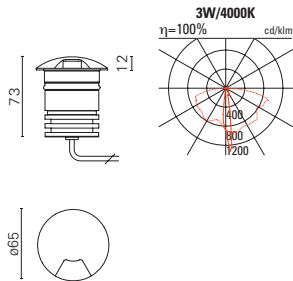

SIGMA
Bodeneinbauleuchte
mit LED-Modul,
ohne Betriebsgerät (24V DC)

3.4W	18lm/4000K	518042.0	238.00
3.4W	16lm/3000K	518043.0	238.00

Betriebsgerät	8W/24V/IP65	106	74.00

Überrolllast 2000Kg