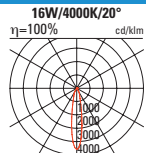

Hinweis:

- Abdeckring in weiss erhältlich

LEILA COB 105
Deckeneinbauleuchte
mit LED-Modul

Ø 93mm

			Preis
12W	723lm/4000K	536002.0	360.00
12W	695lm/3000K	536003.0	360.00
20°			
12W	896lm/4000K	536005.0	360.00
12W	862lm/3000K	536006.0	360.00
45°			
Einbetoniergehäuse		300.095	78.00