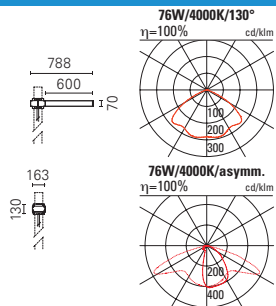

DOOKU 102
Aufsatzleuchte
mit LED-Modul

DOOKU 102
Aufsatzleuchte
mit LED-Modul

			Preis
78W	6748lm/4000K	539020.#	1'645.00
78W 120°	6337lm/3000K	539021.#	1'645.00