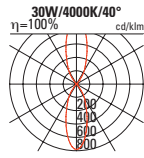

EMMA 110
Wandanbauleuchte
mit LED-Modul,
Lichtaustritt beidseitig,
IP65

30W	2x1757lm/4000K	117268148.A.#	732.00
30W	2x1687lm/3000K	117269148.A.#	732.00
20°			

30W	2x2123lm/4000K	117268149.A.#	732.00
30W	2x1641lm/3000K	117269149.A.#	732.00
40°