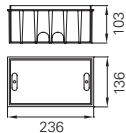

Zubehör ALICE

Einbaudose	77	15.00