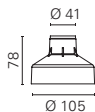

Zubehör RHO

Einbaudose		169	5.00