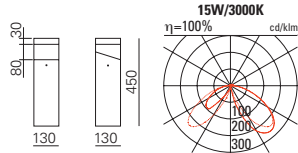

TETRAGONO 45
Pollerleuchte
mit LED-Modul

15W	481lm/3000K	T417100W00	563.00