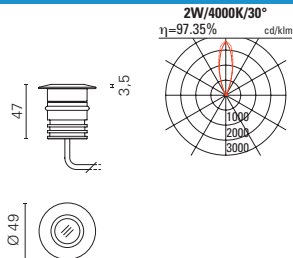

RHO
Bodeneinbauleuchte
mit LED-Modul,
ohne Betriebsgerät (24V DC)

			Preis
2.3W	12lm/4000K	517012.0	144.00
2.3W	11lm/3000K	517013.0	144.00
30°			

Betriebsgerät	8W/24V/IP65	106	74.00

Überrolllast 500Kg