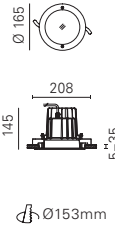

Ø153mm

LEILA COB 165
Deckeneinbauleuchte
mit LED-Modul

30W	2894lm/4000K	536029.0	548.00
30W	2759lm/3000K	536030.0	548.00
20°			
30W	2830lm/4000K	536031.0	548.00
30W	2698lm/3000K	536032.0	548.00
45°			
30W	2263lm/4000K	536035.0	548.00
30W	2158lm/3000K	536036.0	548.00
asymmetrisch 40°			
Einbetoniergehäuse		auf Anfrage