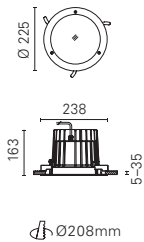

Ø208mm

LEILA COB 225
Deckeneinbauleuchte
mit LED-Modul

43W	3392lm/4000K	536047.0	728.00
43W	3308lm/3000K	536048.0	728.00
45°			
43W	3297lm/4000K	536051.0	728.00
43W	3215lm/3000K	536052.0	728.00
asymmetrisch 40°			
Einbetoniergehäuse		auf Anfrage