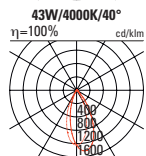

Ø208mm

LEILA COB 225
Deckeneinbauleuchte
mit LED-Modul

43W	3392lm/4000K	536047.0	728.00
43W	3308lm/3000K	536048.0	728.00
45°			
43W	3297lm/4000K	536051.0	728.00
43W	3215lm/3000K	536052.0	728.00
asymmetrisch 40°			
Einbetoniergehäuse		auf Anfrage