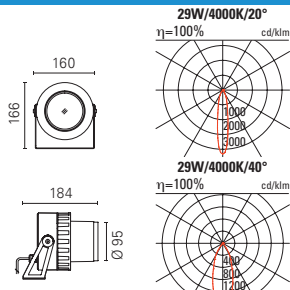

SPOCK 95
Anbaustrahler
mit LED-Modul

			Preis
29W	2415lm/4000K	541007.#	548.00
29W 20°	2302lm/3000K	541008.#	548.00