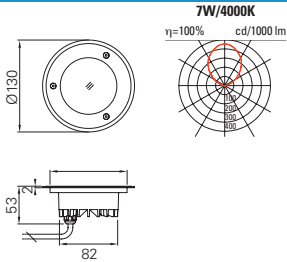

CHIARA
Bodeneinbauleuchte
mit LED-Modul

			Preis
7W	479lm/4000K	530002.0	274.00
7W	453lm/3000K	530003.0	274.00