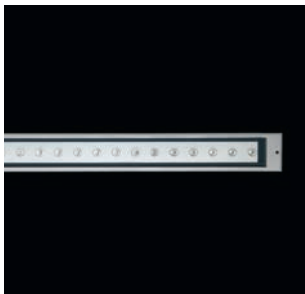

Hinweis:

- nur in Farbe grau erhältlich

CIELO
 Einbauleuchte
 mit LED-Modul

			Preis
16W	1248lm/4000K	9418613.6	823.00
16W	1152lm/3000K	948313.6	823.00
45°			

Einbaugehäuse	835x95x95mm	71	65.00
Rahmen	für Hohldecken- /Wandeinbau	81	47.00