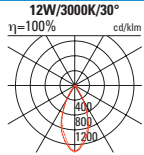

KIRK 90
Anbaustrahler
mit LED-Modul

12W	713lm/3000K	540002.#	Preis
30°			360.00