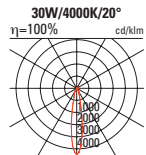

Ø123mm

LEILA COB 135
 Deckeneinbauleuchte
 mit LED-Modul

			Preis
16W	1210lm/4000K	536013.0	454.00
16W	1153lm/3000K	536014.0	454.00
20°			
16W	1232lm/4000K	536015.0	454.00
16W	1175m/3000K	536016.0	454.00
40°			
16W	1259lm/4000K	536019.0	454.00
16W	1211lm/3000K	536020.0	454.00
asymmetrisch 45°			
Einbetoniergehäuse		300.125	78.00