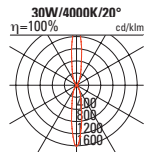

EMMA 110
Wandanbauleuchte
mit LED-Modul,
Lichtaustritt beidseitig,
IP65

30W	2x1757lm/4000K	117268148.A.#	732.00
30W	2x1687lm/3000K	117269148.A.#	732.00
20°			

30W	2x2123lm/4000K	117268149.A.#	732.00
30W	2x1641lm/3000K	117269149.A.#	732.00
40°