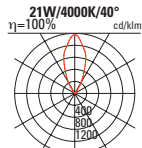

NABOO COB 225
Bodeneinbauleuchte
mit LED-Modul