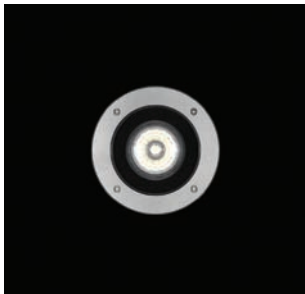

NABOO COB 145
Bodeneinbauleuchte
mit LED-Modul

			Preis
9W 16°	579lm/4000K	534014.0	399.00
6W 16°	557lm/3000K	534015.0	399.00
9W 50°	610lm/4000K	534017.0	399.00
9W 50°	586lm/3000K	534018.0	399.00

Zubehör:

Einbaudose	188	29.00
Verbinder IP68	3-4-fach/3-polig	215
Verbinder IP68	2-fach/3-polig	236