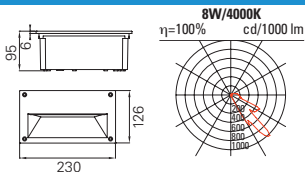

8W/4000K
 $\eta=100\%$ cd/1000 lm
ALICE
Wandeinbauleuchte
mit LED-Modul

			Preis
8W	153lm/4000K	8220917.#	274.00
8W	141lm/3000K	8212517.#	274.00