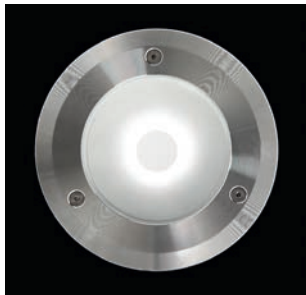

CHIARA
Bodeneinbauleuchte
mit LED-Modul

			Preis
7W	479lm/4000K	530002.0	274.00
7W	453lm/3000K	530003.0	274.00