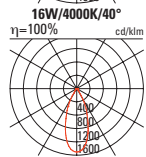

Hinweis:

- Abdeckring in weiss erhältlich

LEILA COB 105
Deckeneinbauleuchte
mit LED-Modul

Ø 93mm

			Preis
12W	723lm/4000K	536002.0	360.00
12W	695lm/3000K	536003.0	360.00
20°			
12W	896lm/4000K	536005.0	360.00
12W	862lm/3000K	536006.0	360.00
45°			
Einbetoniergehäuse		300.095	78.00