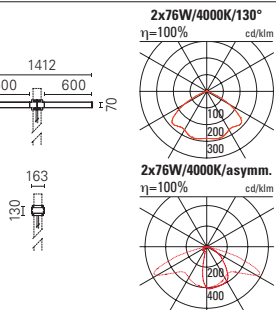

DOOKU 102
Aufsatzleuchte
mit LED-Modul

156W	13496lm/4000K	539029.#	3'290.00
156W 120°	12674lm/3000K	539030.#	3'290.00