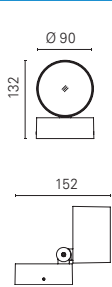

KIRK 90
Anbaustrahler
mit LED-Modul

12W	713lm/3000K	540002.#	Preis
30°			360.00