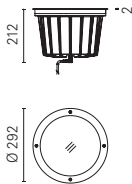

NABOO COB 290
Bodeneinbauleuchte
mit LED-Modul