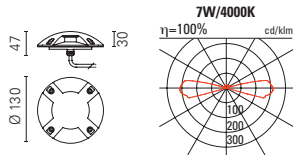

KAMINO 130
Bodeneinbauleuchte
mit LED-Modul,
Lichtaustritt **vierseitig**

7W	164lm/4000K	535008.#	439.00
7W	152lm/3000K	535009.#	439.00