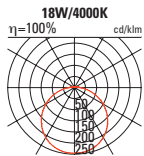

GIULIA 300
Anbauleuchte
mit LED-Modul

18W	1258lm/4000K	544003.#	298.00
18W	1200lm/3000K	544004.#	298.00