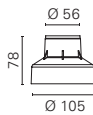

Überrolllast 2000Kg

Zubehör SIGMA

Einbaudose		170	5.00
------------	--	-----	------

CHIARA

- Bodeneinbauleuchten
- Gehäuse aus Aluminiumguss, pulverbeschichtet
- Abdeckring aus Edelstahl 316L
- Glas sandgestrahlt
- Farbwiedergabe-Index Ra >80
- elektronisches Betriebsgerät
- IP67
- inkl. H2O Stop
- Stossfestigkeitsgrad IK08 (5 Joule)
- Überrolllast 500kg