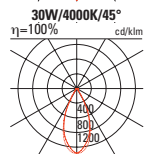

Ø123mm

LEILA COB 135
 Deckeneinbauleuchte
 mit LED-Modul

			Preis
16W	1210lm/4000K	536013.0	454.00
16W	1153lm/3000K	536014.0	454.00
20°			
16W	1232lm/4000K	536015.0	454.00
16W	1175m/3000K	536016.0	454.00
40°			
16W	1259lm/4000K	536019.0	454.00
16W	1211lm/3000K	536020.0	454.00
asymmetrisch 45°			
Einbetoniergehäuse		300.125	78.00