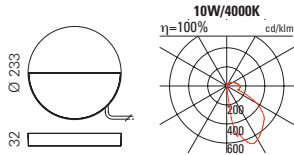

ECLIPSE
Wandanbauleuchte
mit LED-Modul,
elektronisches Betriebsgerät

10W	437lm/4000K	542002.#	328.00
10W LED	416lm/3000K	542003.#	328.00