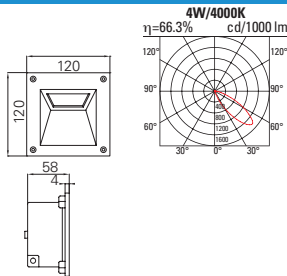

MINI ALFIA
Wandeinbauleuchte
mit LED-Modul

			Preis
4W	175lm/4000K	8121300.#	219.00
4W	162lm/3000K	816400.#	219.00