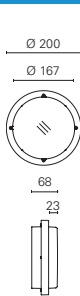

GIULIA 200
Anbauleuchte
mit LED-Modul

			Preis
11W	802lm/4000K	544001.#	204.00
11W	765lm/3000K	544002.#	204.00