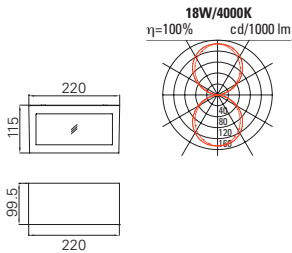

MIDNA
 Wandanbauleuchte
 mit LED-Modul,
Lichtaustritt beidseitig

18W	2x602lm/4000K	529007.#	360.00
18W	2x573lm/3000K	529008.#	360.00

SANDRO

- Pollerleuchten
- Gehäuse aus Aluminiumguss, pulverbeschichtet
- Leuchteneinsatz aus Polycarbonat satiniert
- Farbwiedergabe-Index Ra >80
- elektronisches Betriebsgerät
- IP65
- Stossfestigkeitsgrad: IK10 (20 Joule)