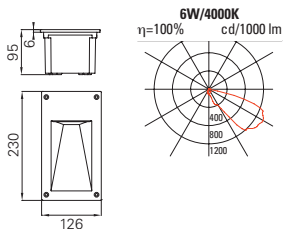

6W/4000K
 $\eta=100\%$ cd/1000 lm
ALICE
 Wandeinbauleuchte
 mit LED-Modul

6W	81lm/4000K	8218218.#	274.00
6W	73lm/3000K	8212218.#	274.00

Zubehör ALICE

Einbaudose	77	15.00
------------	----	-------

ALFIA

- Wandinbauleuchten
- Gehäuse aus Aluminiumguss, pulverbeschichtet
- Glas klar
- Lichtverteilung asymmetrisch
- Farbwiedergabe-Index Ra >80
- elektronisches Betriebsgerät
- IP54
- Stossfestigkeitsgrad IK08 (5 Joule)