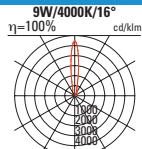

NABOO COB 145
Bodeneinbauleuchte
mit LED-Modul

			Preis
9W 16°	579lm/4000K	534014.0	399.00
6W 16°	557lm/3000K	534015.0	399.00
9W 50°	610lm/4000K	534017.0	399.00
9W 50°	586lm/3000K	534018.0	399.00

Zubehör:

Einbaudose	188	29.00
Verbinder IP68	3-4-fach/3-polig	215
Verbinder IP68	2-fach/3-polig	236