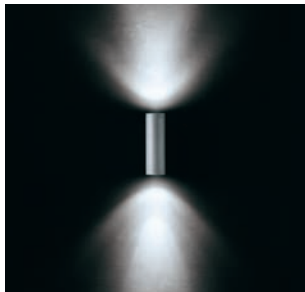

EMMA 70
Wandanbauleuchte
mit LED-Modul,
Lichtaustritt beidseitig,
IP54

			Preis
10W	2x488lm/4000K	116172113.A.#	457.00
10W	2x472lm/3000K	11656113.A.#	457.00
10°			

10W	2x436lm/4000K	11617242.A.#	457.00
10W	2x422lm/3000K	1165642.A.#	457.00
50°