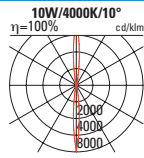

				Preis
6.5W	488lm/4000K	11617212.A.#		366.00
6.5W	472lm/3000K	1165612.A.#		366.00
10°				
6.5W	436lm/4000K	11617221.A.#		366.00
6.5W	422lm/3000K	1165621.A.#		366.00
50°				

EMMA 70
Wandanbauleuchte
mit LED-Modul,
Lichtaustritt beidseitig,
IP54