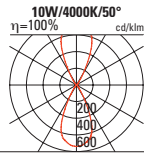

				Preis
6.5W	488lm/4000K	11617212.A.#		366.00
6.5W	472lm/3000K	1165612.A.#		366.00
10°				
6.5W	436lm/4000K	11617221.A.#		366.00
6.5W	422lm/3000K	1165621.A.#		366.00
50°				

EMMA 70
Wandanbauleuchte
mit LED-Modul,
Lichtaustritt beidseitig,
IP54