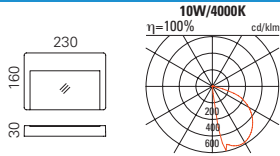

HYPERION
Wandanbauleuchte
mit LED-Modul,
elektronisches Betriebsgerät

			Preis
10W	418lm/4000K	527002.#	328.00
10W	398lm/3000K	527003.#	328.00

Reflektor satiniert	+20% lm	160	27.00