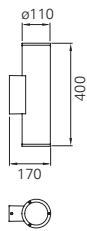

EMMA 110
Wandanbauleuchte
mit LED-Modul,
Lichtaustritt beidseitig,
IP65

30W	2x1757lm/4000K	117268148.A.#	732.00
30W	2x1687lm/3000K	117269148.A.#	732.00
20°			

30W	2x2123lm/4000K	117268149.A.#	732.00
30W	2x1641lm/3000K	117269149.A.#	732.00
40°