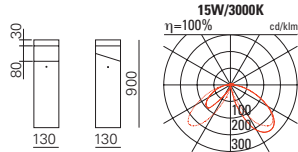

TETRAGONO 90
Pollerleuchte
mit LED-Modul

15W	481lm/3000K	T417200W00	617.00