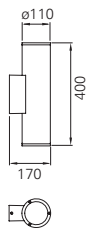

EMMA 110
Wandanbauleuchte
mit LED-Modul,
Lichtaustritt einseitig,
IP65

15W	1757lm/4000K	117268146.A.#	548.00
15W	1687lm/3000K	117269146.A.#	548.00
20°			

15W	1709lm/4000K	117268147.A.#	548.00
15W	1641lm/3000K	117269147.A.#	548.00
40°