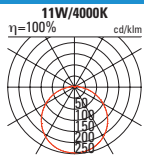

GIULIA 200
Anbauleuchte
mit LED-Modul

			Preis
11W	802lm/4000K	544001.#	204.00
11W	765lm/3000K	544002.#	204.00