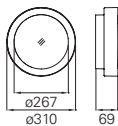

ANNA 310
Anbauleuchte
mit LED-Modul

18W	1258lm/4000K	533011.#	345.00
18W	1200lm/3000K	533012.#	345.00