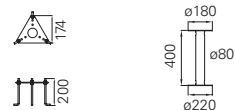

Zubehör ZEFIRO

Einbetonierflansch	21	47.00
Unterflur-Befestigungssockel für hohe Belastungen	185	109.00