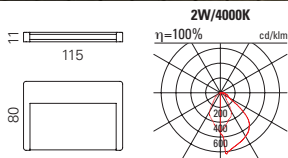

TRIXIE
Wandaubauchte
mit LED-Modul,
ohne Betriebsgerät (24V DC)

			Preis
2W	64lm/4000K	10222900.#	183.00
2W	61lm/3000K	1029500.#	183.00
Betriebsgerät	8W/24V/IP65	106	74.00
Einbaudose	106x75x55mm	105	8.00

Einbau in Gösse 1 NIS Einlasskasten möglich