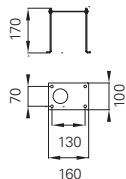

Zubehör SANDRO

Einbetonierflansch	138	27.00