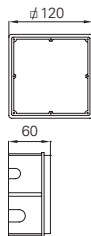

Zubehör MINI ALFIA

Einbaudose	59	8.00