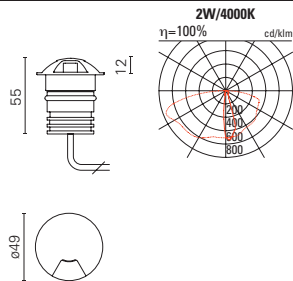

RHO
Bodeneinbauleuchte
mit LED-Modul,
ohne Betriebsgerät (24V DC)

2.3W	12lm/4000K	517022.0	144.00
2.3W	11lm/3000K	517023.0	144.00

Betriebsgerät	8W/24V/IP65	106	74.00

Überrolllast 2000Kg