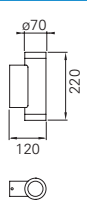

EMMA 70
Wandanbauleuchte
mit LED-Modul,
Lichtaustritt beidseitig,
IP54

			Preis
10W	2x488lm/4000K	116172113.A.#	457.00
10W	2x472lm/3000K	11656113.A.#	457.00
10°			

10W	2x436lm/4000K	11617242.A.#	457.00
10W	2x422lm/3000K	1165642.A.#	457.00
50°