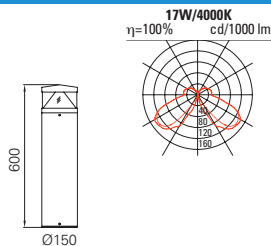

ZEFIRO
Pollerleuchte
mit LED-Modul
Reflektor weiss

			Preis
17W	1494lm/4000K	532005.#	586.00
17W	1423lm/3000K	532006.#	586.00

ZEFIRO
Pollerleuchte
mit LED-Modul
Reflektor weiss

17W	1494lm/4000K/360°	532008.#	642.00
17W	1423lm/3000K/360°	532009.#	642.00