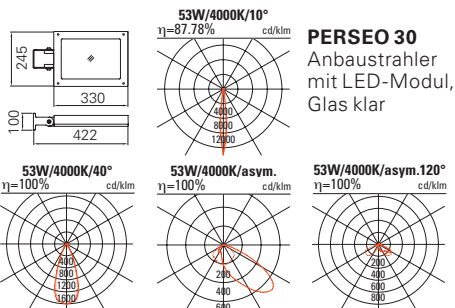

53W 10°	4083lm/4000K	525132.#	915.00
53W 10°	3832lm/3000K	525133.#	915.00
53W 40°	3684lm/4000K	525122.#	915.00
53W 40°	3458lm/3000K	525123.#	915.00
53W asym.	3024lm/4000K	525102.#	915.00
53W asym.	2838lm/3000K	525103.#	915.00
53W	2715lm/4000K	525112.#	915.00
53W	2362lm/3000K	525113.#	915.00
asymmetrisch 120° (Street light optic)			

Zubehör PERSEO 30

Mastausleger 1-fach	L=180mm, anthrazit	78.3	95.00
Mastausleger 1-fach	L=180mm, grau	78.6	95.00
Mastausleger 1-fach	L=500mm, anthrazit	79.3	204.00
Mastausleger 1-fach	L=500mm, grau	79.6	204.00
Mastausleger 2-fach	L=360mm, anthrazit	90.3	188.00
Mastausleger 2-fach	L=360mm, grau	90.6	188.00
Mastausleger 2-fach	L=1000mm, anthrazit	89.3	415.00
Mastausleger 2-fach	L=1000mm, grau	89.6	415.00
Mast mit Bodenplatte	H=4000mm, anthrazit	4140-3	754.00
Mast mit Bodenplatte	H=4000mm, grau	4140-6	754.00
Mast mit Bodenplatte	H=5000mm, anthrazit	4150-3	866.00
Mast mit Bodenplatte	H=5000mm, grau	4150-6	866.00
Einbetonierflansch		116	79.00

Wandausleger, Vandalenschutz und
Wallwasher-Blende auf Anfrage