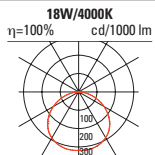

Hinweis:

- alle 5 Farben ohne Aufpreis erhältlich
- # mit gewünschter Farbnummer ergänzen

ANNA 210
Anbauleuchte
mit LED-Modul

			Preis
11W	802lm/4000K	533001.#	266.00
11W	765lm/3000K	533002.#	266.00

ANNA 310
Anbauleuchte
mit LED-Modul