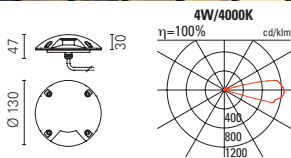

Preis
4W	41lm/4000K	535002.#	328.00
4W	38lm/3000K	535003.#	328.00