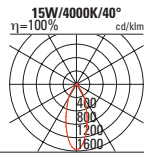

EMMA 110
Wandanbauleuchte
mit LED-Modul,
Lichtaustritt einseitig,
IP65

15W	1757lm/4000K	117268146.A.#	548.00
15W	1687lm/3000K	117269146.A.#	548.00
20°			

15W	1709lm/4000K	117268147.A.#	548.00
15W	1641lm/3000K	117269147.A.#	548.00
40°