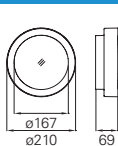

ANNA 210
Anbauleuchte
mit LED-Modul

			Preis
11W	802lm/4000K	533001.#	266.00
11W	765lm/3000K	533002.#	266.00