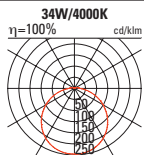

GIULIA 400
Anbauleuchte
mit LED-Modul

34W	2340lm/4000K	544005.#	608.00
34W	2232lm/3000K	544006.#	608.00