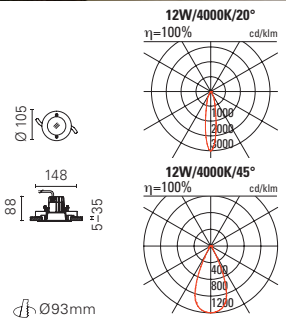

Ø 93mm

			Preis
12W	723lm/4000K	536002.0	360.00
12W	695lm/3000K	536003.0	360.00
20°			
12W	896lm/4000K	536005.0	360.00
12W	862lm/3000K	536006.0	360.00
45°			
Einbetoniergehäuse		300.095	78.00