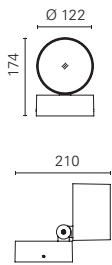

KIRK 120
Anbaustrahler
mit LED-Modul

24W	1610lm/3000K	540003.#	Preis
40°			454.00

Zubehör KIRK

Erdspiess	für KIRK 70	264	51.00
Erdspiess	für KIRK 90	266	56.00
Erdspiess	für KIRK 120	268	64.00