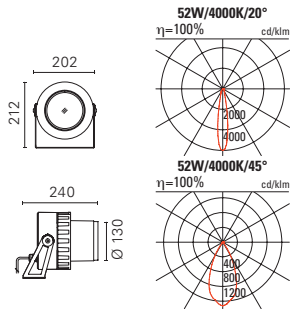

SPOCK 95
Anbaustrahler
mit LED-Modul

			Preis
29W	2415lm/4000K	541007.#	548.00
29W 20°	2302lm/3000K	541008.#	548.00

SPOCK 130
Anbaustrahler
mit LED-Modul

52W	4477lm/4000K	541011.#	728.00
52W 20°	4365lm/3000K	541012.#	728.00