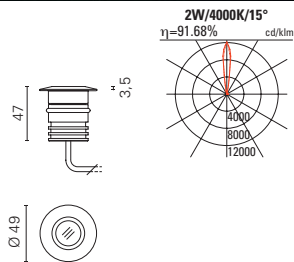

RHO
Bodeneinbauleuchte
mit LED-Modul,
ohne Betriebsgerät (24V DC)

Überrolllast 500Kg

			Preis
2,3W	110lm/4000K	51 7002.0	144.00
2,3W	101lm/3000K	51 7003.0	144.00
15°			
Betriebsgerät 8W/24V/IP65			106 74.00