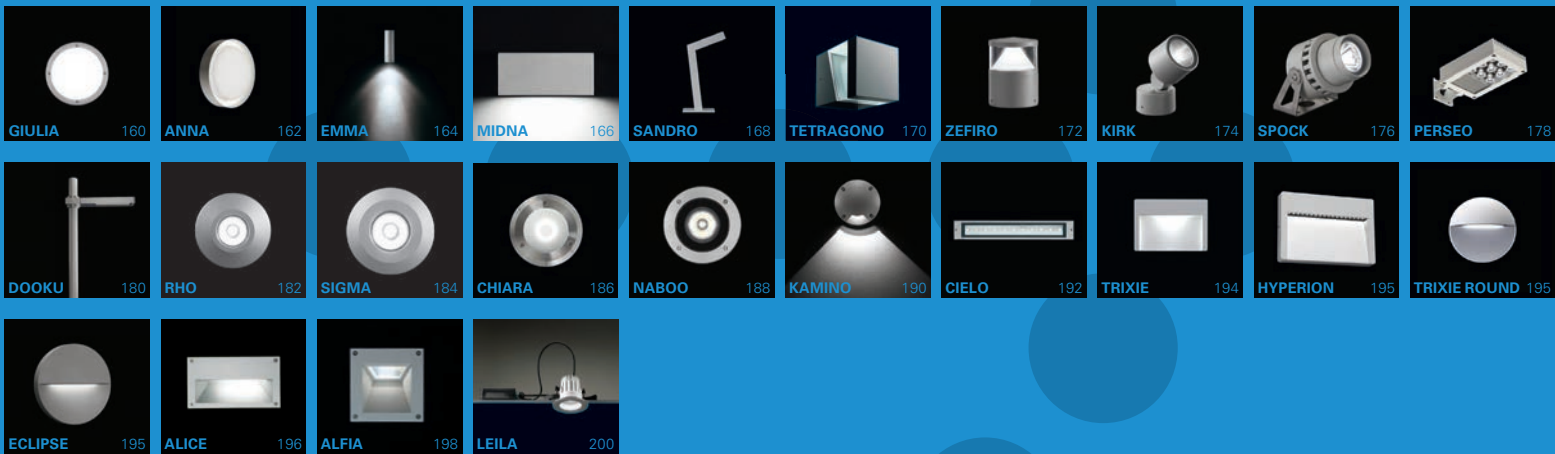

Aussenleuchten

NAME	SEITE				
GIULIA	160	SPOCK	176	HYPERION	195
ANNA	162	PERSEO	178	TRIXIE ROUND	195
EMMA	164	DOOKU	180	ECLIPSE	195
MIDNA	166	RHO	182	ALICE	196
SANDRO	168	SIGMA	184	ALFIA	198
TETRAGONO	170	CHIARA	186	LEILA	200
ZEFIRO	172	NABOO	188		
KIRK	174	KAMINO	190		
		CIELO	192		
		TRIXIE	194		

GIULIA

- Anbauleuchten
- Gehäuse aus Aluminiumguss, pulverbeschichtet
- Diffusor satiniert
- Farbwiedergabe-Index RA >80
- elektronisches Betriebsgerät
- IP65
- Stossfestigkeitsgrad: IK08 (5 Joule)

Hinweis:

MIDNA
 Wandanbauleuchte
 mit LED-Modul,
Lichtaustritt beidseitig

18W	2x602lm/4000K	529007.#	360.00
18W	2x573lm/3000K	529008.#	360.00

SANDRO

- Pollerleuchten
- Gehäuse aus Aluminiumguss, pulverbeschichtet
- Leuchteneinsatz aus Polycarbonat satiniert
- Farbwiedergabe-Index Ra >80
- elektronisches Betriebsgerät
- IP65
- Stossfestigkeitsgrad: IK10 (20 Joule)