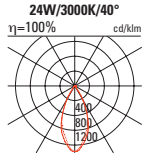

KIRK 120
Anbaustrahler
mit LED-Modul

24W	1610lm/3000K	540003.#	Preis
40°			454.00

Zubehör KIRK

Erdspiess	für KIRK 70	264	51.00
Erdspiess	für KIRK 90	266	56.00
Erdspiess	für KIRK 120	268	64.00