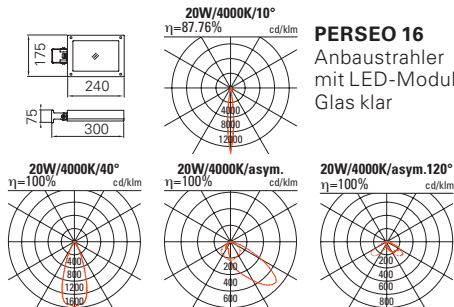

Preis
20W 10°	1598lm/4000K	525092.#	642.00
20W 10°	1500lm/3000K	525093.#	642.00
20W 40°	1442lm/4000K	525082.#	642.00
20W 40°	1354lm/3000K	525083.#	642.00
20W asym.	1183lm/4000K	525062.#	642.00
20W asym.	1111lm/3000K	525063.#	642.00
20W	985lm/4000K	525072.#	642.00
20W asym. 120° (Street light optic)	925m/3000K	525073.#	642.00