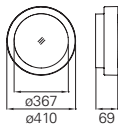

18W	1258lm/4000K	533011.#	345.00
18W	1200lm/3000K	533012.#	345.00

ANNA 410
Anbauleuchte
mit LED-Modul

34W	2340lm/4000K	533021.#	689.00
34W	2232lm/3000K	533022.#	689.00

EMMA

- Wandaubauchten
- Gehäuse aus Aluminiumguss, pulverbeschichtet
- Glas klar
- Farbwiedergabe-Index Ra >80
- Stossfestigkeitsgrad: Emma 70 IK06 (1 Joule)
Emma 110 IK05 (0.7 Joule)