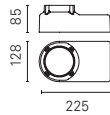

Zubehör KAMINO 130

Einbaudose		192	18.00
Fixierrohr mit Kabeleinführung		193	62.00
Verbinder IP68	3-4-fach/3-polig	215	51.00
Verbinder IP68	2-fach/3-polig	236	29.00