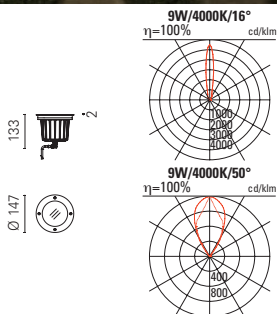

9W 16°	579lm/4000K	534014.0	399.00
6W 16°	557lm/3000K	534015.0	399.00
9W 50°	610lm/4000K	534017.0	399.00
9W 50°	586lm/3000K	534018.0	399.00

Zubehör:

Einbaudose		188	29.00
Verbinder IP68	3-4-fach/3-polig	215	51.00
Verbinder IP68	2-fach/3-polig	236	29.00