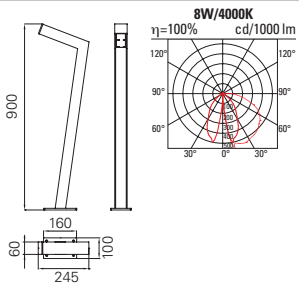

SANDRO
Pollerleuchte
mit LED-Modul

8W	347lm/4000K	502002.#	493.00
8W	321lm/3000K	502003.#	493.00