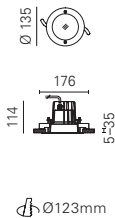

Hinweis:

- Abdeckring in weiss erhältlich

LEILA COB 105
Deckeneinbauleuchte
mit LED-Modul

Ø 93mm

			Preis
12W	723lm/4000K	536002.0	360.00
12W	695lm/3000K	536003.0	360.00
20°			
12W	896lm/4000K	536005.0	360.00
12W	862lm/3000K	536006.0	360.00
45°			
Einbetoniergehäuse		300.095	78.00