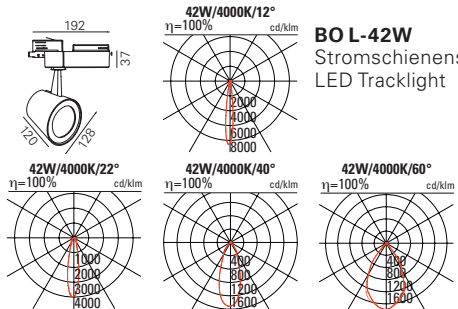

BOL-42W
Stromschienenstrahler
LED Tracklight

42W ON/OFF	3600lm/4000K/12°	BOL-9401242F-WB	286.00
42W ON/OFF	3600lm/4000K/22°	BOL-9402242F-WB	286.00
42W ON/OFF	3600lm/4000K/40°	BOL-9404042F-WB	286.00
42W ON/OFF	3600lm/4000K/60°	BOL-9406042F-WB	286.00

42W DALI	3600lm/4000K/12°	BOL-9401242D-WB	626.00
42W DALI	3600lm/4000K/22°	BOL-9402242D-WB	626.00
42W DALI	3600lm/4000K/40°	BOL-9404042D-WB	626.00
42W DALI	3600lm/4000K/60°	BOL-9406042D-WB	626.00