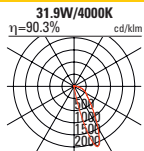

MAGIQ WALLWASH
Deckeneinbaustrahler,
Rahmenfarbe 01-29,
500mA

			Preis
31.9W/Basis schwarz	2170lm/4000K	220-0308-#	525.00
31.9W/Basis schwarz	2020lm/3000K	220-0307-#	525.00
31.9W/Basis weiss	2170lm/4000K	220-0408-#	525.00
31.9W/Basis weiss	2020lm/3000K	220-0407-#	525.00