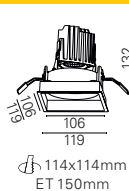

14W/40°/4000K
BIONIQ SQUARE
ADJUSTABLE LED EB
Deckeneinbaustrahler
mit LED-Modul,
Reflektor 20° / 40° / 60°,
Strahler 355° dreh- und
30° schwenkbar,
ohne Betriebsgerät (**500 mA**)
DALI Natural Dimmung (**350mA**)

		Preis	
14W ON/OFF	1140lm/4000K	220-0104-#	261.00
14W ON/OFF	1070lm/3000K	220-0103-#	261.00
14W ON/OFF	1030lm/2700K	220-0102-#	261.00

12W DALI	1100lm/ NATURAL DIMM	220-0369-#	297.00

Betriebsgerät ON/OFF 20W/350/500mA	28002496	16.10

Betriebsgerät DALI 45W/350mA	28000674-SET-350-DA	53.60

190x43x30mm		

Betriebsgerät DALI 45W/500mA	28000674-SET-500-DA	54.00

190x43x30mm