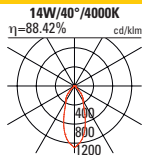

14W/40°/4000K
BIONIQ SQUARE
ADJUSTABLE LED EB
Deckeneinbaustrahler
mit LED-Modul,
Reflektor 20° / 40° / 60°,
Strahler 355° dreh- und
30° schwenkbar,
ohne Betriebsgerät (**500 mA**)
DALI Natural Dimmung (**350mA**)

		Preis	
14W ON/OFF	1140lm/4000K	220-0104-#	261.00
14W ON/OFF	1070lm/3000K	220-0103-#	261.00
14W ON/OFF	1030lm/2700K	220-0102-#	261.00

12W DALI	1100lm/ NATURAL DIMM	220-0369-#	297.00

Betriebsgerät ON/OFF 20W/350/500mA	28002496	16.10

Betriebsgerät DALI 45W/350mA	28000674-SET-350-DA	53.60

190x43x30mm		

Betriebsgerät DALI 45W/500mA	28000674-SET-500-DA	54.00

190x43x30mm