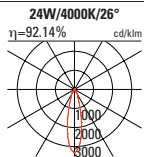

IMAGINE LARGE
Schienenstrahler
mit LED-Modul,
Reflektor 18° / 26° / 40°

26W ON/OFF	2950lm/4000K	330-0150-#	472.00
26W ON/OFF	2740lm/3000K	330-0140-#	472.00
26W ON/OFF	2680lm/2700K	330-0130-#	472.00

26W DALI	2950lm/4000K	330-0152-#	560.00
26W DALI	2740lm/3000K	330-0142-#	560.00
26W DALI	2680lm/2700K	330-0132-#	560.00