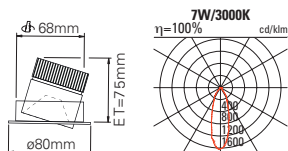

LED K BOLOGNA 68
Deckeneinbaustrahler
alu matt gebürstet,
Betriebsgerät phasenabschnitt
dimmbar

7W	600lm/3000K	001.681.336.0D	70.00
7W	600lm/2700K	001.681.236.0D	70.00

Beton-Einbaubox	mit Kanal	1281-30	27.75
Frontdeckel	DA=68mm	1281-01	6.75