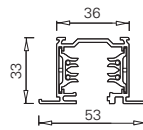

Einbausystem

			Preis
3-Einbauschiene	L=1000mm, silber	7512-10-42	56.00
3-Einbauschiene	L=2000mm, silber	7512-20-42	110.00
3-Einbauschiene	L=3000mm, silber	7512-30-42	164.00
3-Einbauschiene	L=4000mm, silber	7512-40-42	219.00

Einspeisung rechts	L=80mm, schwarz	7662-10-W-30	19.00
Einspeisung rechts	L=80mm, weiss	7662-10-W-31	19.00
Einspeisung rechts	L=80mm, silber	7662-10-W-20	19.00
Einspeisung links	L=80mm, schwarz	7662-11-W-30	19.00
Einspeisung links	L=80mm, weiss	7662-11-W-31	19.00
Einspeisung links	L=80mm, silber	7662-11-W-20	19.00

Einspeisung mittig	L=120mm, schwarz	7663-10-W-30	39.00
Einspeisung mittig	L=120mm, weiss	7663-10-W-31	39.00
Einspeisung mittig	L=120mm, silber	7663-10-W-20	39.00

Zubehör für An- und Einbausystem

Enddeckel	schwarz	7659-00-W-30	2.00
Enddeckel	weiss	7659-00-W-31	2.00
Enddeckel	silber	7659-00-W-20	2.00
Schienenabdeckung	L=1000mm, schwarz	7624-00-30	5.00
Schienenabdeckung	L=1000mm, weiss	7624-00-31	5.00

Verbinder elektrisch	schwarz	7604-10-W-30	12.00
Verbinder elektrisch	weiss	7604-10-W-31	12.00
Verbinder mechanisch	schwarz	7654-10-W-30	8.00
Verbinder mechanisch	weiss	7654-10-W-31	8.00
Steckdosenadapter	Typ 13, schwarz	XTSA 68/SD/T23-2	112.00
Steckdosenadapter	Typ 13, weiss	XTSA 68/SD/T23-3	112.00

Klammer	für Deckenmontage	7607-00-00	8.00
Seilpendel	L=2000mm, schwarz	7606-06-30	19.00
Seilpendel	L=2000mm, weiss	7606-06-31	19.00