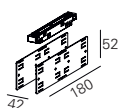

			Preis
Stromschiene	L=1000mm	350-0010-#	332.00
Stromschiene	L=2000mm	350-0011-#	595.00
Stromschiene	L=3000mm	350-0012-#	858.00

**G50**  
Komponenten zu  
GRAVITY LIFT,  
48V-System

Verbinder		810-0317-#	77.00
Stirnteil	zu Anbau / Pendel	810-0318-#	200.00
Versorgungseinheit	150W / ON/OFF	810-0320	630.00
Versorgungseinheit	150W / DALI	810-0322	683.00