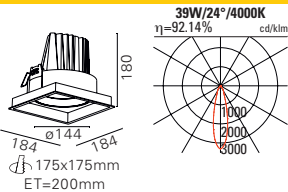

MECHANIQ SQUARE COMFORT
Deckeneinbaustrahler
Reflektor 12°/24°/40°/58°
ohne Betriebsgerät (1050 mA)

			Preis
38W	4170lm/4000K	220-0281-#	428.00
38W	3890lm/3000K	220-0280-#	428.00
38W	3800lm/2700K	220-0279-#	428.00

Betriebsgerät ON/OFF 45W	28000707-SET-1050-IO	37.50
175x43x30mm		
Betriebsgerät DALI 45W	28000676-SET-1050-DA	55.50
210x43x30mm