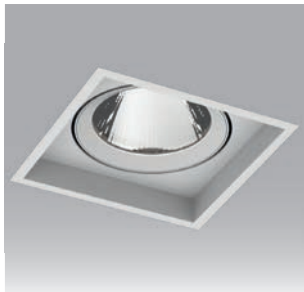

MECHANIQ SQUARE COMFORT
Deckeneinbaustrahler
Reflektor 12°/24°/40°/58°
ohne Betriebsgerät (1050 mA)

			Preis
38W	4170lm/4000K	220-0281-#	428.00
38W	3890lm/3000K	220-0280-#	428.00
38W	3800lm/2700K	220-0279-#	428.00

Betriebsgerät ON/OFF 45W	28000707-SET-1050-IO	37.50
175x43x30mm		
Betriebsgerät DALI 45W	28000676-SET-1050-DA	55.50
210x43x30mm