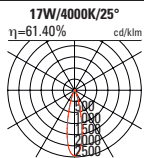

**IMAGINE SMALL**  
 Schienenstrahler  
 mit LED-Modul,  
 Reflektor 20° / 40° / 60°

			Preis
15W ON/OFF	1140lm/4000K	330-0030-#	428.00
15W ON/OFF	1070lm/3000K	330-0020-#	428.00
15W ON/OFF	1030lm/2700K	330-0010-#	428.00