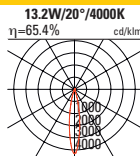

$\varnothing$ 138x38mm
ET=100mm

MAGIQ 4

Deckeneinbaustrahler,
Rahmenfarbe 01-29,
Reflektor 10° / 20° / 40°

			Preis
13.2W/Basis schwarz	760lm/4000K	220-0302-#	209.00
13.2W/Basis schwarz	720lm/3000K	220-0301-#	209.00
13.2W/Basis weiss	760lm/4000K	220-0402-#	209.00
13.2W/Basis weiss	720lm/3000K	220-0401-#	209.00