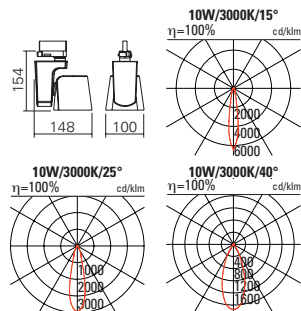

## Hinweis:

- auch in der Farbe schwarz erhältlich
- in 4000K erhältlich
- S80 Micro dimmbar per Phasenanschnitt

**S80-Micro**  
Stromschienenstrahler

			Preis
10W ON/OFF	1150lm/3000K/25°	S80211111	203.00
10W ON/OFF	1150lm/3000K/40°	S80211112	203.00