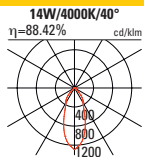

IMAGINE SMALL
Schienenstrahler
mit LED-Modul,
Reflektor 20° / 40° / 60°

			Preis
15W ON/OFF	1140lm/4000K	330-0030-#	428.00
15W ON/OFF	1070lm/3000K	330-0020-#	428.00
15W ON/OFF	1030lm/2700K	330-0010-#	428.00