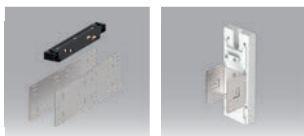

			Preis
Stromschiene	L=1000mm	350-0010-#	332.00
Stromschiene	L=2000mm	350-0011-#	595.00
Stromschiene	L=3000mm	350-0012-#	858.00

**G50**  
Komponenten zu  
GRAVITY LIFT,  
48V-System

Verbinder		810-0317-#	77.00
Stirnteil	zu Anbau / Pendel	810-0318-#	200.00
Versorgungseinheit	150W / ON/OFF	810-0320	630.00
Versorgungseinheit	150W / DALI	810-0322	683.00