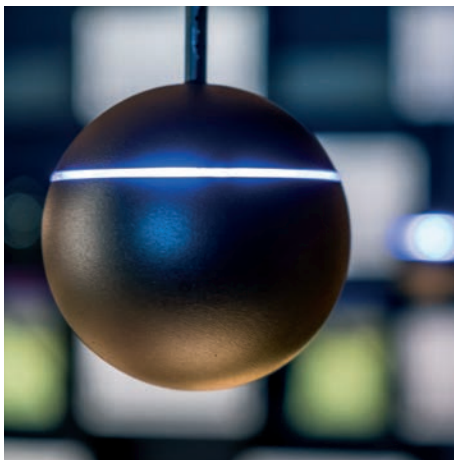

PROLICHT INSPIRATION

ONLINE KONFIGURIEREN-
WWW.PROLICHT.AT/SNOOKER