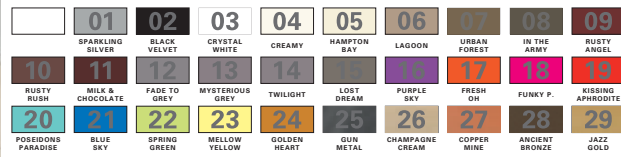

COLOURS MAKE A DIFFERENCE

MECHANIQ SQUARE COMFORT
Deckeneinbaustrahler
Reflektor 18° / 26° / 40°
ohne Betriebsgerät (700 mA)

			Preis
24W	2950lm/4000K	220-0239-#	332.00
24W	2740lm/3000K	220-0238-#	332.00
24W	2680lm/2700K	220-0237-#	332.00

Betriebsgerät ON/OFF 45W	28000707-SET-700-IO	37.50
175x43x30mm		
Betriebsgerät DALI 45W	28000676-SET-700-DA	55.50
210x43x30mm