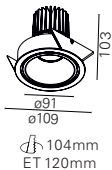

INVADER ADJUSTABLE
Deckeneinbaustrahler
mit LED-Modul,
Reflektor 20° / 40° / 60°,
Strahler 180° dreh- und
30° schwenkbar,
ohne Betriebsgerät (**350 mA**)
DALI Natural Dimmung (**350mA**)

14W	1280lm/4000K	220-0567-#	297.00

14W	1200lm/3000K	220-0566-#	297.00

14W	1150lm/2700K	220-0565-#	297.00

12W DALI	1010lm/ NATURAL DIMM	220-0379-#	297.00

Betriebsgerät ON/OFF 20W	28002496	16.10

102x51x30mm		

Betriebsgerät DALI 45W	28000674-SET-350-DA	53.60

190x43x30mm