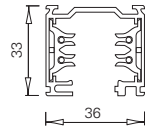

Anbausystem

			Preis
3-Anbauschiene	L=1000mm, silber	7511-10-42	49.00
3-Anbauschiene	L=2000mm, silber	7511-20-42	96.00
3-Anbauschiene	L=3000mm, silber	7511-30-42	144.00
3-Anbauschiene	L=4000mm, silber	7511-40-42	192.00
Verbindungsplatte	L=120mm	7606-04-00	9.00

Einspeisung rechts	L=80mm, schwarz	7652-10-W-30	18.00
Einspeisung rechts	L=80mm, weiss	7652-10-W-31	18.00
Einspeisung rechts	L=80mm, silber	7652-10-W-20	18.00
Einspeisung links	L=80mm, schwarz	7652-11-W-30	18.00
Einspeisung links	L=80mm, weiss	7652-11-W-31	18.00
Einspeisung links	L=80mm, silber	7652-11-W-20	18.00

Einspeisung mittig	L=120mm, schwarz	7653-10-W-30	36.00
Einspeisung mittig	L=120mm, weiss	7653-10-W-31	36.00
Einspeisung mittig	L=120mm, silber	7653-10-W-20	36.00

Eckverbinder innen	L=80mm, schwarz	7655-10-W-30	39.00
Eckverbinder innen	L=80mm, weiss	7655-10-W-31	39.00
Eckverbinder innen	L=80mm, silber	7655-10-W-20	39.00
Eckverbinder aussen	L=80mm, schwarz	7655-11-W-30	39.00
Eckverbinder aussen	L=80mm, weiss	7655-11-W-31	39.00
Eckverbinder aussen	L=80mm, silber	7655-11-W-20	39.00

T-Verbinder rechts	L=120mm, schwarz	7656-10-W-30	61.00
T-Verbinder rechts	L=120mm, weiss	7656-10-W-31	61.00
T-Verbinder rechts	L=120mm, silber	7656-10-W-20	61.00
T-Verbinder links	L=120mm, schwarz	7656-11-W-30	61.00
T-Verbinder links	L=120mm, weiss	7656-11-W-31	61.00
T-Verbinder links	L=120mm, silber	7656-11-W-20	61.00

X-Verbinder	L=120mm, schwarz	7657-10-W-30	79.00
X-Verbinder	L=120mm, weiss	7657-10-W-31	79.00
X-Verbinder	L=120mm, silber	7657-10-W-20	79.00