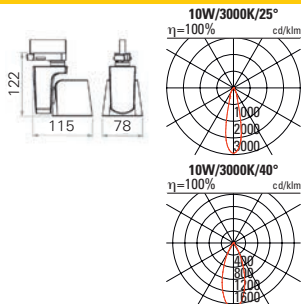

S80-Mini
Stromschienenstrahler

S80-Micro
Stromschienenstrahler

			Preis
10W ON/OFF	1150lm/3000K/25°	S80211111	203.00
10W ON/OFF	1150lm/3000K/40°	S80211112	203.00