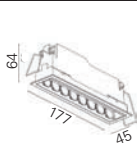

∅ 170x38mm
ET=100mm