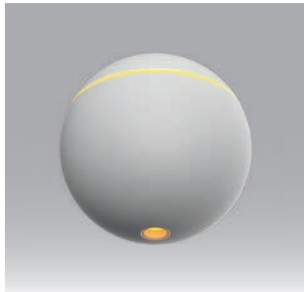

SNOOKER SHINE
Leuchtenkopf LED
48V-System, 500mA,
exklusive Konverter

6.5W	330lm/4000K	810-0315-#	225.00
6.5W	310lm/3000K	810-0314-#	225.00
6.5W	280lm/2700K	810-0313-#	225.00

Shine Ring in 6 Farben

01 02 03 04 05 06