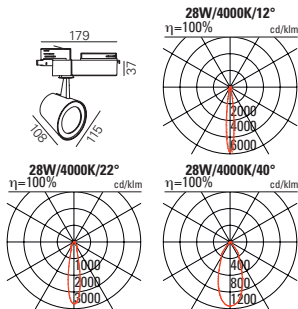

BOL-42W
Stromschienenstrahler
LED Tracklight

BOM-28W
Stromschienenstrahler
LED Tracklight

28W ON/OFF	2600lm/4000K/12°	BOM-9401228F-WB	256.00
28W ON/OFF	2600lm/4000K/22°	BOM-9402228F-WB	256.00
28W ON/OFF	2600lm/4000K/40°	BOM-9404028F-WB	256.00

28W DALI	2600lm/4000K/12°	BOM-9401228D-WB	525.00
28W DALI	2600lm/4000K/22°	BOM-9402228D-WB	525.00
28W DALI	2600lm/4000K/40°	BOM-9404028D-WB	525.00