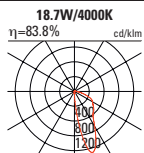

MAGIQ HOLLOW WALLWASH
Deckeneinbaustrahler,
Rahmenfarbe 01-29,
700mA

18.7W/Basis schwarz	1350lm/4000K	220-0516-#	332.00
18.7W/Basis schwarz	1180lm/3000K	220-0515-#	332.00
18.7W/Basis weiss	1350lm/4000K	220-0522-#	332.00
18.7W/Basis weiss	1180lm/3000K	220-0521-#	332.00