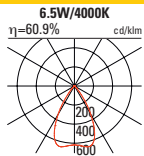

SNOOKER
Leuchtenkopf LED
48V-System, 500mA,
exklusive Konverter

			Preis
6.5W	330lm/4000K	810-0312-#	172.00
6.5W	310lm/3000K	810-0311-#	172.00
6.5W	280lm/2700K	810-0310-#	172.00