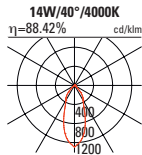

14W/40°/4000K
BIONIQ SQUARE DEEP LED EB
Deckeneinbaustrahler
mit LED-Modul,
Reflektor 20° / 40° / 60°,
Strahler starr,
ohne Betriebsgerät (**500 mA**)
DALI Natural Dimmung (**350mA**)

14W	1140lm/4000K	220-0110-#	261.00

14W	1070lm/3000K	220-0109-#	261.00

14W	1030lm/2700K	220-0108-#	261.00

12W DALI	1100lm/ NATURAL DIMM	220-0370-#	297.00

Betriebsgerät ON/OFF 20W/350/500mA	28002496	16.10

102x51x30mm		

Betriebsgerät DALI 45W/350mA	28000674-SET-350-DA	53.60

190x43x30mm		

Betriebsgerät DALI 45W/500mA	28000674-SET-500-DA	54.00

190x43x30mm