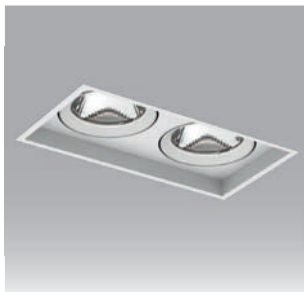

MECHANIQ SQUARE COMFORT DOUBLE
Deckeneinbaustrahler
Reflektor 12°/24°/40°/58°
ohne Betriebsgerät (1050 mA)
2 Betriebsgeräte nötig

2x38W	8350lm/4000K	220-0293-#	858.00
2x38W	7790lm/3000K	220-0292-#	858.00
2x38W	7600lm/2700K	220-0291-#	858.00

Betriebsgerät ON/OFF 45W	28000707-SET-1050-IO	37.50
175x43x30mm		
Betriebsgerät DALI 45W	28000676-SET-1050-DA	55.50
210x43x30mm