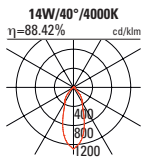

INVADER WALLWASH
Deckeneinbaustrahler
mit LED-Modul,
Reflektor 20° / 40° / 60°,
Strahler mit fixem Neigungs-
winkel 30°,
ohne Betriebsgerät (**350 mA**)
DALI Natural Dimmung (**350mA**)

14W	1080lm/4000K	220-0576-#	209.00

14W	1000lm/3000K	220-0575-#	209.00

14W	970lm/2700K	220-0574-#	209.00

12W DALI	850lm/ NATURAL DIMM	220-0378-#	244.00

Betriebsgerät ON/OFF 20W	28002496	16.10

102x51x30mm		

Betriebsgerät DALI 45W	28000674-SET-350-DA	53.60

190x43x30mm