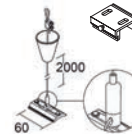

Anbausystem

			Preis
3-Anbauschiene	L=1000mm, silber	7511-10-42	49.00
3-Anbauschiene	L=2000mm, silber	7511-20-42	96.00
3-Anbauschiene	L=3000mm, silber	7511-30-42	144.00
3-Anbauschiene	L=4000mm, silber	7511-40-42	192.00
Verbindungsplatte	L=120mm	7606-04-00	9.00

Einspeisung rechts	L=80mm, schwarz	7652-10-W-30	18.00
Einspeisung rechts	L=80mm, weiss	7652-10-W-31	18.00
Einspeisung rechts	L=80mm, silber	7652-10-W-20	18.00
Einspeisung links	L=80mm, schwarz	7652-11-W-30	18.00
Einspeisung links	L=80mm, weiss	7652-11-W-31	18.00
Einspeisung links	L=80mm, silber	7652-11-W-20	18.00

Einspeisung mittig	L=120mm, schwarz	7653-10-W-30	36.00
Einspeisung mittig	L=120mm, weiss	7653-10-W-31	36.00
Einspeisung mittig	L=120mm, silber	7653-10-W-20	36.00

Eckverbinder innen	L=80mm, schwarz	7655-10-W-30	39.00
Eckverbinder innen	L=80mm, weiss	7655-10-W-31	39.00
Eckverbinder innen	L=80mm, silber	7655-10-W-20	39.00
Eckverbinder aussen	L=80mm, schwarz	7655-11-W-30	39.00
Eckverbinder aussen	L=80mm, weiss	7655-11-W-31	39.00
Eckverbinder aussen	L=80mm, silber	7655-11-W-20	39.00

T-Verbinder rechts	L=120mm, schwarz	7656-10-W-30	61.00
T-Verbinder rechts	L=120mm, weiss	7656-10-W-31	61.00
T-Verbinder rechts	L=120mm, silber	7656-10-W-20	61.00
T-Verbinder links	L=120mm, schwarz	7656-11-W-30	61.00
T-Verbinder links	L=120mm, weiss	7656-11-W-31	61.00
T-Verbinder links	L=120mm, silber	7656-11-W-20	61.00

X-Verbinder	L=120mm, schwarz	7657-10-W-30	79.00
X-Verbinder	L=120mm, weiss	7657-10-W-31	79.00
X-Verbinder	L=120mm, silber	7657-10-W-20	79.00

Einbausystem