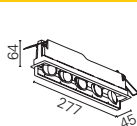

∅ 270x38mm
ET=100mm