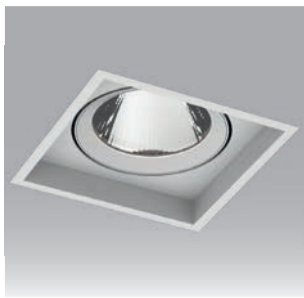

COLOURS MAKE A DIFFERENCE

MECHANIQ SQUARE COMFORT
Deckeneinbaustrahler
Reflektor 18° / 26° / 40°
ohne Betriebsgerät (700 mA)

			Preis
24W	2950lm/4000K	220-0239-#	332.00
24W	2740lm/3000K	220-0238-#	332.00
24W	2680lm/2700K	220-0237-#	332.00

Betriebsgerät ON/OFF 45W	28000707-SET-700-IO	37.50
175x43x30mm		
Betriebsgerät DALI 45W	28000676-SET-700-DA	55.50
210x43x30mm