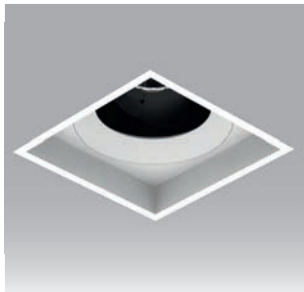

14W/40°/4000K
BIONIQ SQUARE
ADJUSTABLE LED EB
Deckeneinbaustrahler
mit LED-Modul,
Reflektor 20° / 40° / 60°,
Strahler 355° dreh- und
30° schwenkbar,
ohne Betriebsgerät (**500 mA**)
DALI Natural Dimmung (**350mA**)

		Preis	
14W ON/OFF	1140lm/4000K	220-0104-#	261.00
14W ON/OFF	1070lm/3000K	220-0103-#	261.00
14W ON/OFF	1030lm/2700K	220-0102-#	261.00

12W DALI	1100lm/ NATURAL DIMM	220-0369-#	297.00

Betriebsgerät ON/OFF 20W/350/500mA	28002496	16.10

Betriebsgerät DALI 45W/350mA	28000674-SET-350-DA	53.60

190x43x30mm		

Betriebsgerät DALI 45W/500mA	28000674-SET-500-DA	54.00

190x43x30mm