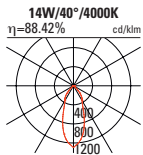

INVADER ADJUSTABLE
Deckeneinbaustrahler
mit LED-Modul,
Reflektor 20° / 40° / 60°,
Strahler 180° dreh- und
30° schwenkbar,
ohne Betriebsgerät (**350 mA**)
DALI Natural Dimmung (**350mA**)

14W	1280lm/4000K	220-0567-#	297.00

14W	1200lm/3000K	220-0566-#	297.00

14W	1150lm/2700K	220-0565-#	297.00

12W DALI	1010lm/ NATURAL DIMM	220-0379-#	297.00

Betriebsgerät ON/OFF 20W	28002496	16.10

102x51x30mm		

Betriebsgerät DALI 45W	28000674-SET-350-DA	53.60

190x43x30mm