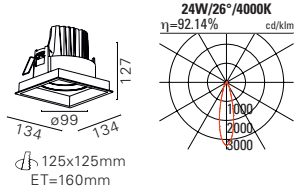

COLOURS MAKE A DIFFERENCE

MECHANIQ SQUARE COMFORT
Deckeneinbaustrahler
Reflektor 18° / 26° / 40°
ohne Betriebsgerät (700 mA)

			Preis
24W	2950lm/4000K	220-0239-#	332.00
24W	2740lm/3000K	220-0238-#	332.00
24W	2680lm/2700K	220-0237-#	332.00

Betriebsgerät ON/OFF 45W	28000707-SET-700-IO	37.50
175x43x30mm		
Betriebsgerät DALI 45W	28000676-SET-700-DA	55.50
210x43x30mm