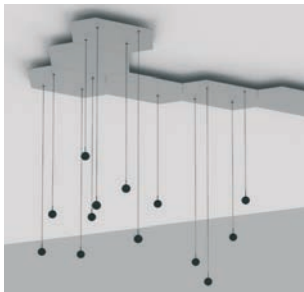

G-BOARD

Komponenten zu
GRAVITY LIFT,
48V-System

G-Board 745x990 H=50mm 350-0015-#

297.00

G-BOARD

Komponenten zu
GRAVITY LIFT,
48V-System

Montagelehre 1280x25 H=30mm 350-0019

81.00

Konverter 150W / ON/OFF 28001045

164.70

Konverter 150W / DALI 28001044

193.80

G-BOARD

Komponenten zu
GRAVITY LIFT,
48V-System

Gravity Lift 500mA / ON/OFF 810-0290

279.00

Gravity Lift 500mA / DALI 810-0292

314.00

Gravity Lift mechanisch 810-0305

65.00