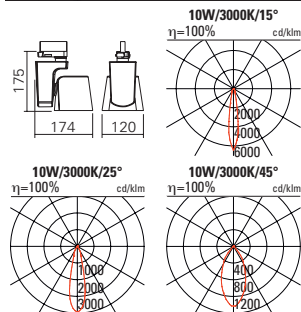

S80-Midi
Stromschienenstrahler

35W ON/OFF	3680lm/3000K/15°	S80215310	275.00
35W ON/OFF	3691lm/3000K/25°	S80215311	275.00
35W ON/OFF	3694lm/3000K/45°	S80215312	275.00

35W DALI	3680lm/3000K/15°	S80215510	323.00
35W DALI	3691lm/3000K/25°	S80215511	323.00
35W DALI	3694lm/3000K/45°	S80215512	323.00