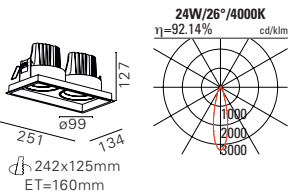

MECHANIQ SQUARE COMFORT DOUBLE
Deckeneinbaustrahler
Reflektor 18°/26°/40°
ohne Betriebsgerät (700 mA)
2 Betriebsgeräte nötig

2x24W	5890lm/4000K	220-0251-#	665.00
2x24W	5490lm/3000K	220-0250-#	665.00
2x24W	5360lm/2700K	220-0249-#	665.00

Betriebsgerät ON/OFF 45W	28000707-SET-700-IO	37.50
175x43x30mm		
Betriebsgerät DALI 45W	28000676-SET-700-DA	55.50
210x43x30mm