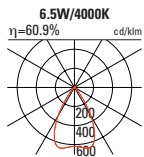

SNOOKER SHINE
Leuchtenkopf LED
48V-System, 500mA,
exklusive Konverter

6.5W	330lm/4000K	810-0315-#	225.00
6.5W	310lm/3000K	810-0314-#	225.00
6.5W	280lm/2700K	810-0313-#	225.00

Shine Ring in 6 Farben

01 02 03 04 05 06