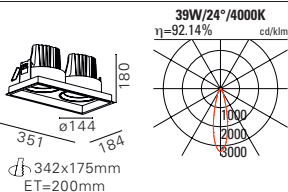

MECHANIQ SQUARE COMFORT DOUBLE
Deckeneinbaustrahler
Reflektor 12°/24°/40°/58°
ohne Betriebsgerät (1050 mA)
2 Betriebsgeräte nötig

2x38W	8350lm/4000K	220-0293-#	858.00
2x38W	7790lm/3000K	220-0292-#	858.00
2x38W	7600lm/2700K	220-0291-#	858.00

Betriebsgerät ON/OFF 45W	28000707-SET-1050-IO	37.50
175x43x30mm		
Betriebsgerät DALI 45W	28000676-SET-1050-DA	55.50
210x43x30mm