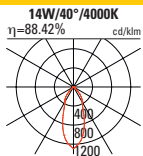

INVADER
Deckeneinbaustrahler
mit LED-Modul,
Reflektor 20° / 40° / 60°,
Strahler starr,
ohne Betriebsgerät (**350 mA**)
DALI Natural Dimmung (**350mA**)

		Preis	
14W	1280lm/4000K	220-0561-#	209.00
14W	1200lm/3000K	220-0560-#	209.00
14W	1150lm/2700K	220-0559-#	209.00

12W DALI	1010lm/ NATURAL DIMM	220-0377-#	244.00

Betriebsgerät ON/OFF 20W	28002496	16.10

102x51x30mm		

Betriebsgerät DALI 45W	28000674-SET-350-DA	53.60

190x43x30mm