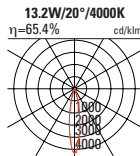

$\varnothing$ 270x38mm
ET=100mm

MAGIQ 8

Deckeneinbaustrahler,
Rahmenfarbe 01-29,
Reflektor 10° / 20° / 40°

26.4W/Basis schwarz	1520lm/4000K	220-0305-#	347.00
26.4W/Basis schwarz	1440lm/3000K	220-0304-#	347.00
26.4W/Basis weiss	1520lm/4000K	220-0404-#	347.00
26.4W/Basis weiss	1440lm/3000K	220-0405-#	347.00